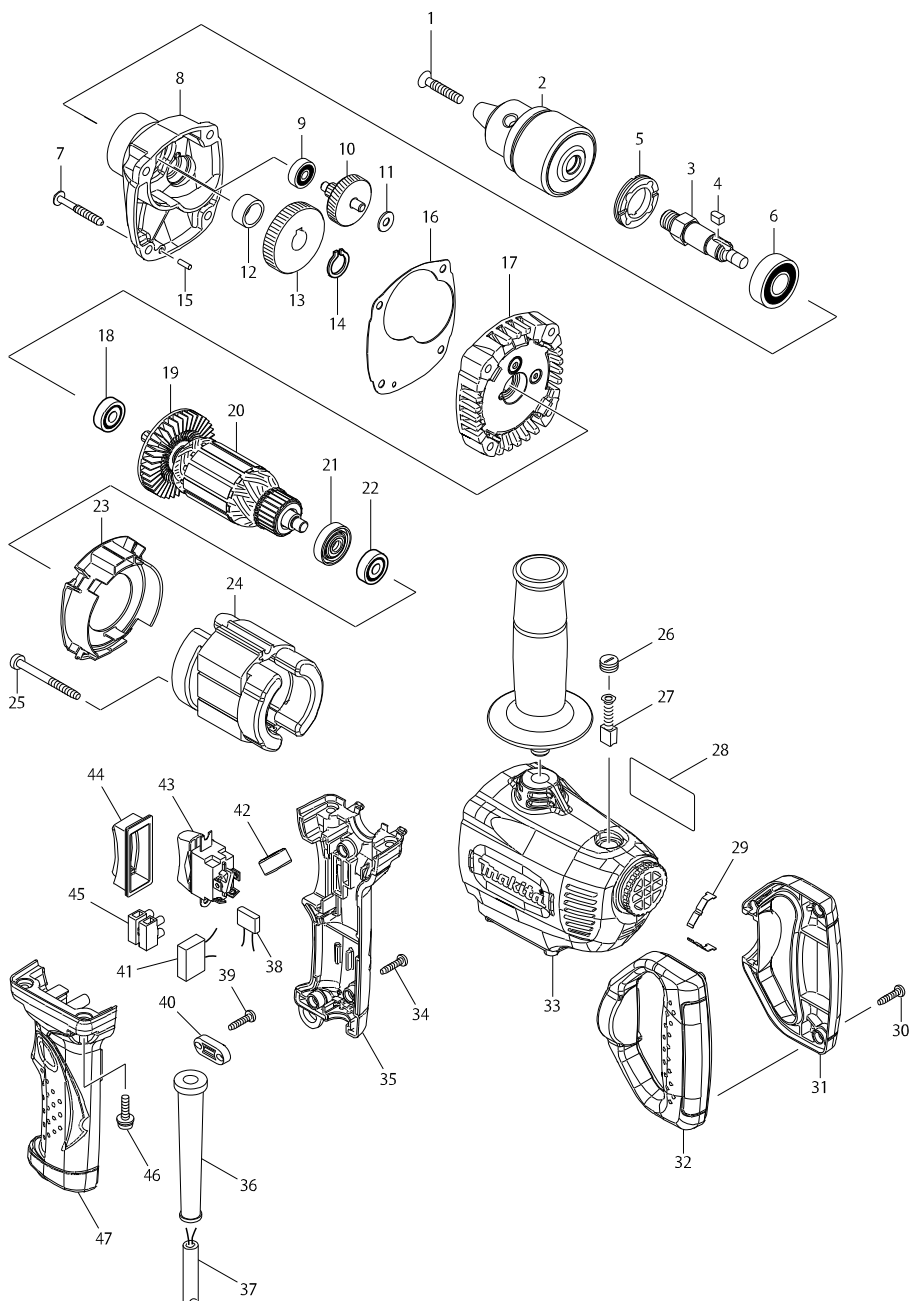

Modelo DS5000 TALADRO

Modelo DS5000 TALADRO

Página 1 / 2

Pieza	Código	Descripción	Info	CTD.	N/O	Opc. 1	Opc. 2	OBS.
001	265128-3	TORNILLO M6X33		1				
002	763172-9	DRILL CHUCK S16		1				
003	325494-1	FLECHA P/6013BR		1				
004	254211-1	LLAVE 5 P/6300LR, 6016, 6302H		1				
005	285807-7	RETEN DEL BALERO 22-36 P/6016,630		1				
006	211206-7	BALERO 6202LLB P/5007NB, 6016 ONT		1				
007	266211-9	TORNILLO 5X40 P/PV7001C		4				
008	140620-9	CARCAZA DE ENGRANEJE P/DS5000,		1				
009	211016-2	BALERO 626LLB P/6013BR, 6016BR, 6		1				
010	226028-2	ENGRANE 7.41 6013BR		1				
011	261008-1	ARANDELA 6 P/6013BR		1				
012	257018-4	EMPAQUE 15 P/6302H		1				
013	221261-1	ENGRANE P/6013BR		1				
014	961054-1	ANILLO DE SEGURIDAD S-14 P/6302		1				
015	256180-2	PERNO P/DS5000, P/DS4011		1				
016	452066-0	JUNTAS P/DS5000, P/DS4011		1				
017	140619-4	TAPA DE LA CARCAZA DEL ENGRANA		1				
018	211031-6	BALERO 608LLB P/1911B DESC 21000		1				
019	241850-6	VENTILADOR 60 P/6905H		1				
020	518677-2	ROTORES P/DS5000, P/DS4011		1				
D10		INC. 18,19,21,22						
021	681659-8	ARANDELA DE AISLAMIENTO P/SA700		1				
022	211031-6	BALERO 608LLB P/1911B DESC 21000		1				
023	452063-6	DEFLECTOR DE AIRE P/DS5000, P/DS		1				
024	520076-6	CAMPO P/DS4011A,DS5000A		1				
C10	654100-4	RESORTE HELICOIDAL P/N9501B		2				
C20	654555-3	CONECTOR 34130 ANTES 6545016		2				
025	266095-5	TORNILLO PT5X55 P/HR5001C		2				
026	643550-8	DEPOSITO DEL CARBON 5-8 P/6922N		2				
027	195008-8	JUEGO DE CARBONES CB-408 P/TD0		1				
028	868458-7	DS5000 NAME PLATE		1				
029	232260-8	MUELLE P/DS5000, P/DS4011		2				
030	265995-6	TORNILLO GUIA 4X18 PHR2400,5740N		4				
031	188921-7	EMPUBADURA P/DS5000, P/DS4011		1				
D10		INC. 32						
032	188921-7	EMPUBADURA P/DS5000, P/DS4011		1				
D10		INC. 31						
033	140618-6	CARCAZA DEL MOTOR P/DS4011A,DS		1				
C10	643455-2	DEPOSITO 6X9 P/TW0350		2				
034	265995-6	TORNILLO GUIA 4X18 PHR2400,5740N		3				
035	188920-9	JUEGO DE LA EMPUBADURA P/DS500		1				
D10		INC. 47						
036	682559-5	CUBLE CABLE 8 P/GD0800C		1				
037	664064-4	CABLE DE PODER No.18-2-2.5 P/JR30		1				
039	265995-6	TORNILLO GUIA 4X18 PHR2400,5740N		2				
040	687063-9	BRIDA DEL CABLE P/1100,1900B,HR24		1				
043	651564-3	INTERRUPTOR P/6013BR,6905B,6906		1				
044	421297-2	CUBIERTA CONTRA POLVO P/6013BR		1				