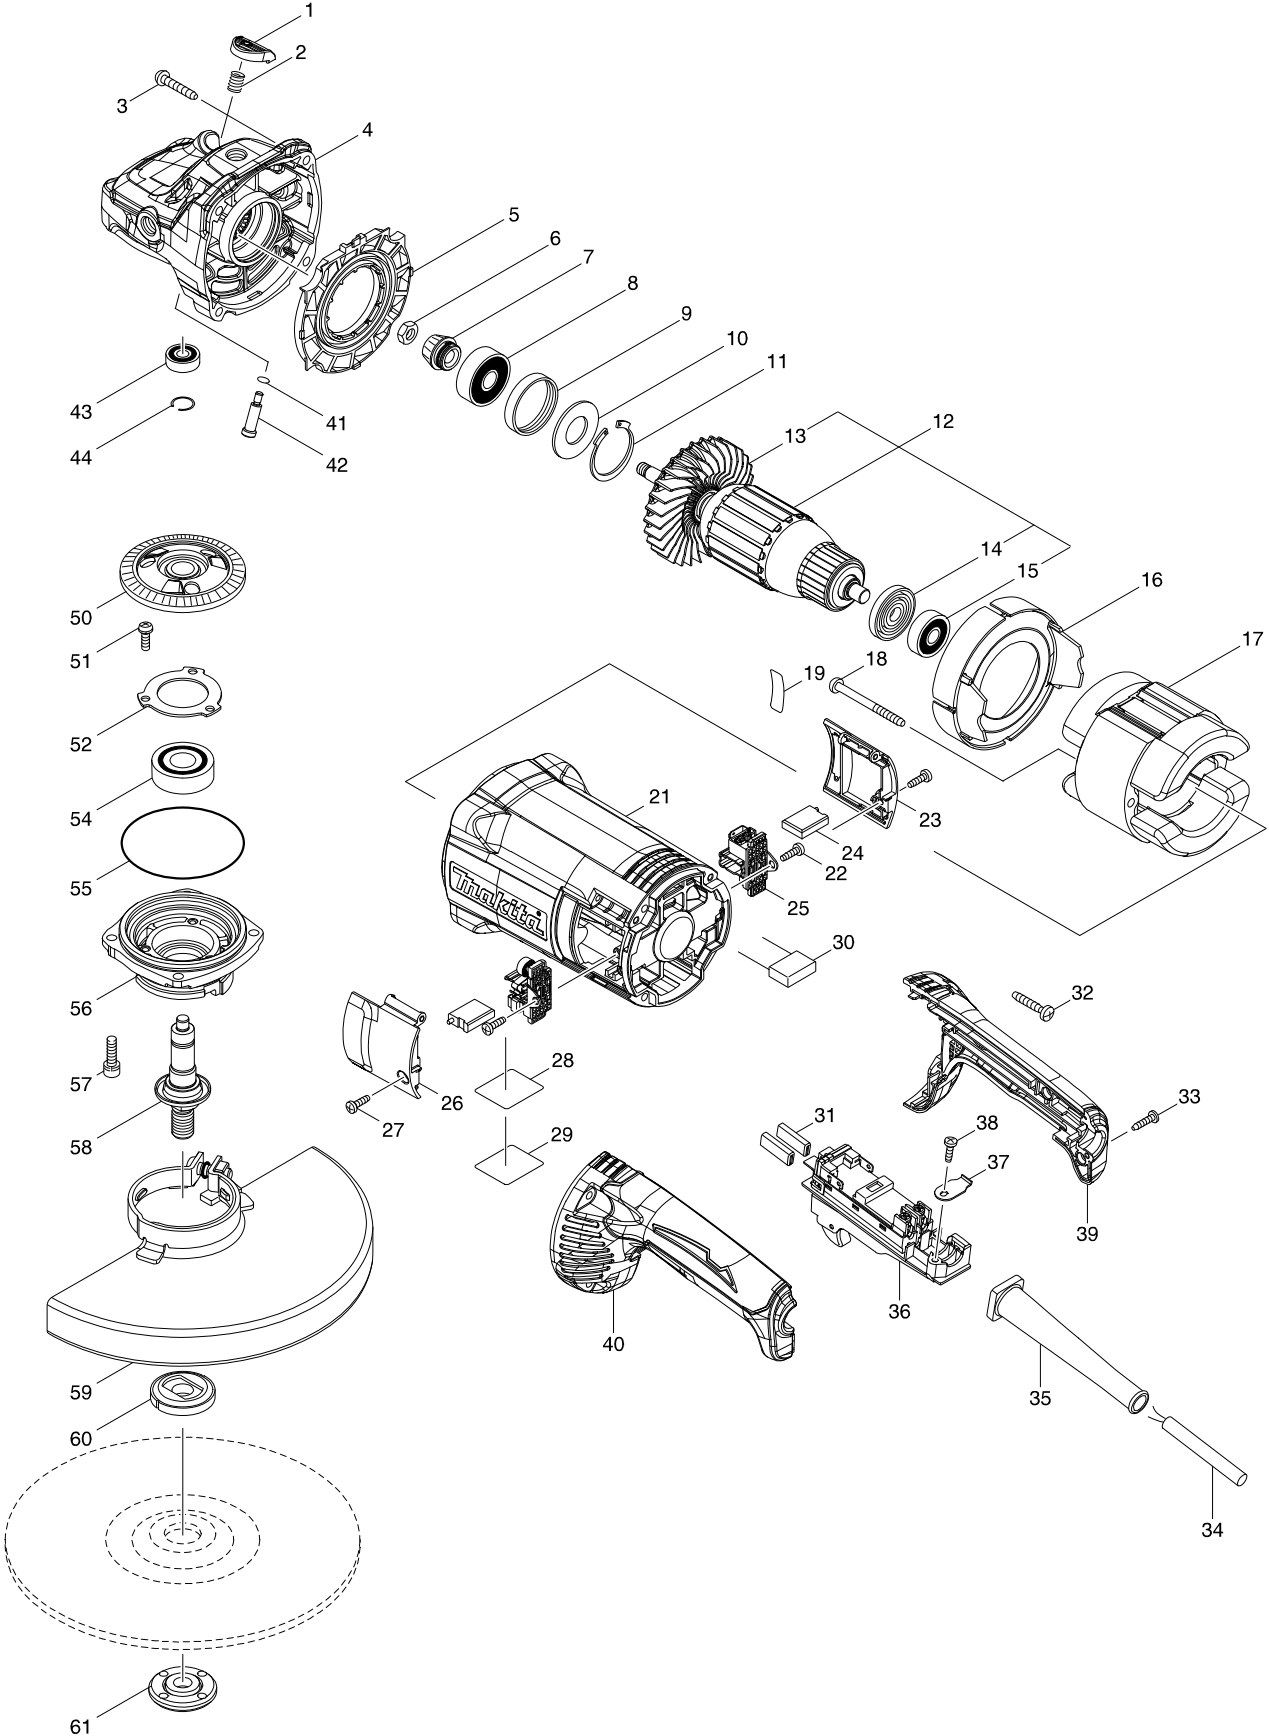

Model No. GA9060 230MM ANGLE GRINDER

Model No. GA9060 230MM ANGLE GRINDER

Item	Parts No.	Description	I/C	QTY	N/O	Opt. 1	Opt. 2	NOTE
001	456247-8	PIN CAP		1		40169390		
002	234391-9	COMPRESSION SPRING 8		1		73209090		
003	251489-7	TAPPING SCREW 5X30		4		73181500		
004	143485-8	GEAR HOUSING COMPLETE		1		84679900		
C10	263002-9	RUBBER PIN 4		1		40169390		
005	456238-9	DIFFUSER		1		84679900		
006	252194-9	HEX. NUT M8		1		73181500		
007	227652-4	SPIRAL BEVEL GEAR 13		1		84679900		
008	211132-0	BALL BEARING 6301DDW		1		84821090		
009	262085-6	RUBBER RING 38		1		73182990		
010	267299-2	FLAT WASHER 20		1		73182200		
011	962211-4	RETAINING RING R-42		1		73182990		
012A	513449-0	ARMATURE ASS'Y 240V		1		85030090		
012L	513446-6	ARMATURE ASS'Y 115V		1				
D10		INC. 13-15						
013	240161-6	FAN 86		1		84145190		
014	681630-2	INSULATION WASHER		1		73182200		
015	211087-9	BALL BEARING 6200DDW		1		84821090		
016	456239-7	BAFFLE PLATE		1		73182990		
017A	621779-6	FIELD 240V		1		85030090		
017L	621776-2	FIELD 115V		1				
018	266044-2	TAPPING SCREW 5X60		2		73181500		
019	851U89-5	GA9060 SERIAL NO. LABEL		1				
021	456240-2	MOTOR HOUSING		1		84679900		
022	266385-6	TAPPING SCREW 4X14		2		73181500		
023A	143950-7	BRUSH HOLDER COVER R COMPLET		1	*	84679900		
023-1A	456246-0	BRUSH HOLDER COVER R	>	1		73269099		
023-1L	456246-0	BRUSH HOLDER COVER R		1		73269099		
024	197129-2	CARBON BRUSH CB-218		1		85452000		
025A	643714-4	BRUSH HOLDER		2	*	82078000		
025-1A	643715-2	BRUSH HOLDER	<	2		82078000		
025-1L	643715-2	BRUSH HOLDER		2		82078000		
026A	143949-2	BRUSH HOLDER COVER L COMPLETE		1	*	84679900		
026-1A	456245-2	BRUSH HOLDER COVER L	>	1		73269099		
026-1L	456245-2	BRUSH HOLDER COVER L		1		73269099		
027	266385-6	TAPPING SCREW 4X14		2		73181500		
028	851U85-3	GA9060 NAME PLATE		1				
029	808D02-2	CLEAR LABEL		1				
031	686036-9	RECEPTACLE SLEEVE		2		73182990		
032	251489-7	TAPPING SCREW 5X30		4		73181500		
033	266326-2	TAPPING SCREW 4X18		2		73181500		
034A	695107-1	POWER SUPPLY CORD 1.5-2-2.5		1		85442090		
034L	665550-8	POWER SUPPLY CORD 2.5-2-2.5		1				
035A	682573-1	CORD GUARD 10		1		73182990		
035L	682581-2	CORD GUARD		1				
036	632F74-5	SWITCH UNIT		1		85366990		
037A	687169-3	STRAIN RELIEF		1		73182990		
037L	687678-2	STRAIN RELIEF		1				