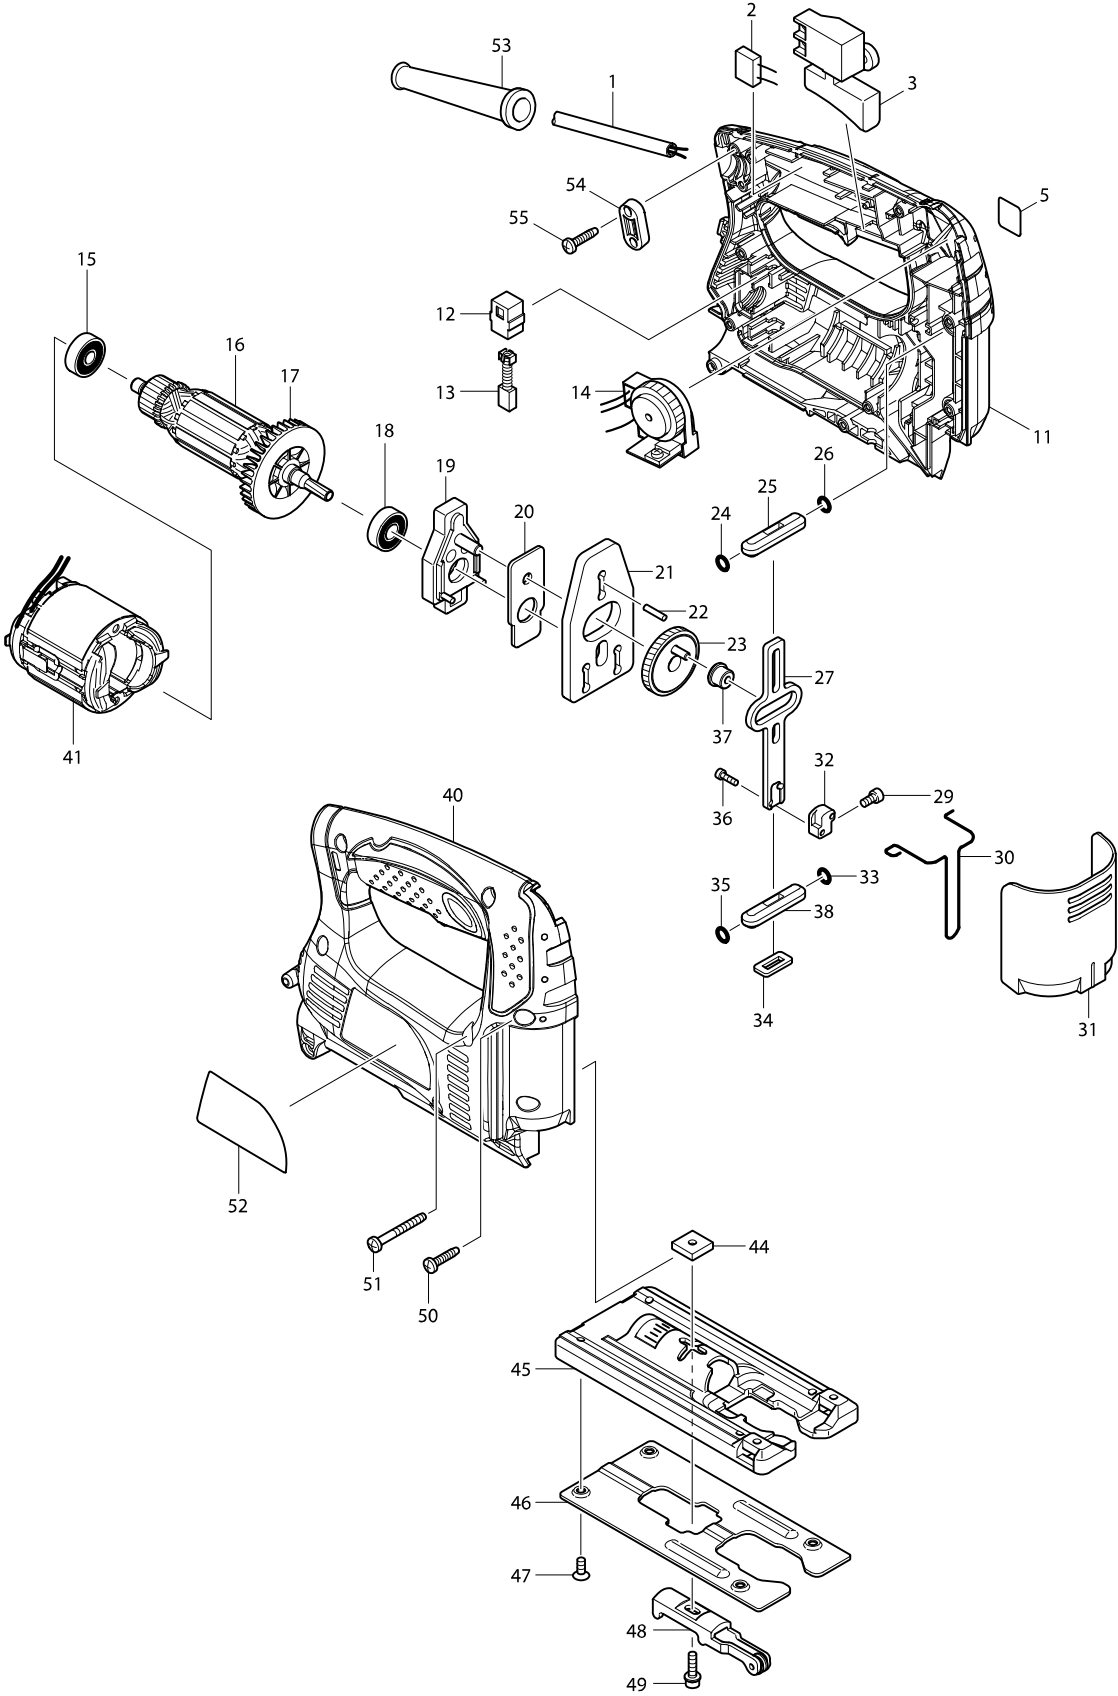

Model No. 4327 JIG SAW

Item	Parts No.	Description	I/C	QTY	N/O	Opt. 1	Opt. 2	NOTE
001	666053-5	POWER SUPPLY CORD 1.0-2-2.0		1		85442090		
003	651286-5	SWITCH SGEL206C-5		1		85366990		
011	188342-3	HOUSING SET		1		84679900		
C10	263002-9	RUBBER PIN 4		2		40169390		
D10		INC. 40						
012	643562-1	BRUSH HOLDER 5X8		2	*	82078000		
012-1	643552-4	BRUSH HOLDER 5-8	O	2		82078000		
013	191627-8	CARBON BRUSH CB-64		1		85452000		
014	631777-2	CONTROLLER		1	*	84679900		
014-1	620411-9	CONTROLLER	O	1				
015	210025-8	BALL BEARING 627LLB		1		84821090		
016	515719-3	ARMATURE ASS'Y 240V		1		85030090		
D10		INC. 15,17,18						
017	241881-5	FAN 52		1		84145190		
018	210005-4	BALL BEARING 608DDW		1		84821090		
019	152577-2	BEARING CASE COMPLETE		1		84679900		
020	344615-6	THRUST PLATE		1		73182200		
021	344614-8	BALANCE PLATE		1		73182200		
022	256254-9	PIN 3		1		73182990		
023	153254-9	GEAR COMPLETE		1		84834000		
024	213038-8	O RING 5		1		40169320		
025	313082-6	SLIDER GUIDE		1		84679900		
026	213038-8	O RING 5		1		40169320		
027	344613-0	SLIDER		1		73182200		
029	922107-1	HEX. SOCKET HEAD BOLT M4X8		1		73181500		
030	323748-0	SAFETY WIRE		1		73182990		
031	416476-5	DUST COVER		1		84679900		
032	313140-8	BLADE CLAMP		1		73182990		
033	213038-8	O RING 5		1		40169320		
034	423307-1	POLY URETANE SPONGE SEAL		1		39269099		
035	213038-8	O RING 5		1		40169320		
036	266177-3	HEX. SOCKET HEAD BOLT M3X10		2		73181500		
037	257683-9	COLLAR SLEEVE		1		73182990		
038	313082-6	SLIDER GUIDE		1		84679900		
040	188342-3	HOUSING SET		1		84679900		
C10	263002-9	RUBBER PIN 4		2		40169390		
D10		INC. 11						
041	633658-6	FIELD 220-240V		1		85030090		
044	343540-8	HOLDER		1		82078000		
045	163397-9	BASE		1		84679900		
048	158393-0	RETAINER COMPLETE		1		84679900		
049	922128-3	HEX. SOCKET HEAD BOLT M4X16		1		73181500		
050	265995-6	TAPPING SCREW 4X18		9		73181500		
051	266053-1	TAPPING SCREW 4X35		1		73181500		
052	863950-8	4327 NAME PLATE		1				
053	682569-2	CORD GUARD 8-85		1		73182990		
054	687123-7	STRAIN RELIEF		1		84679900		
055	265995-6	TAPPING SCREW 4X18		2		73181500		