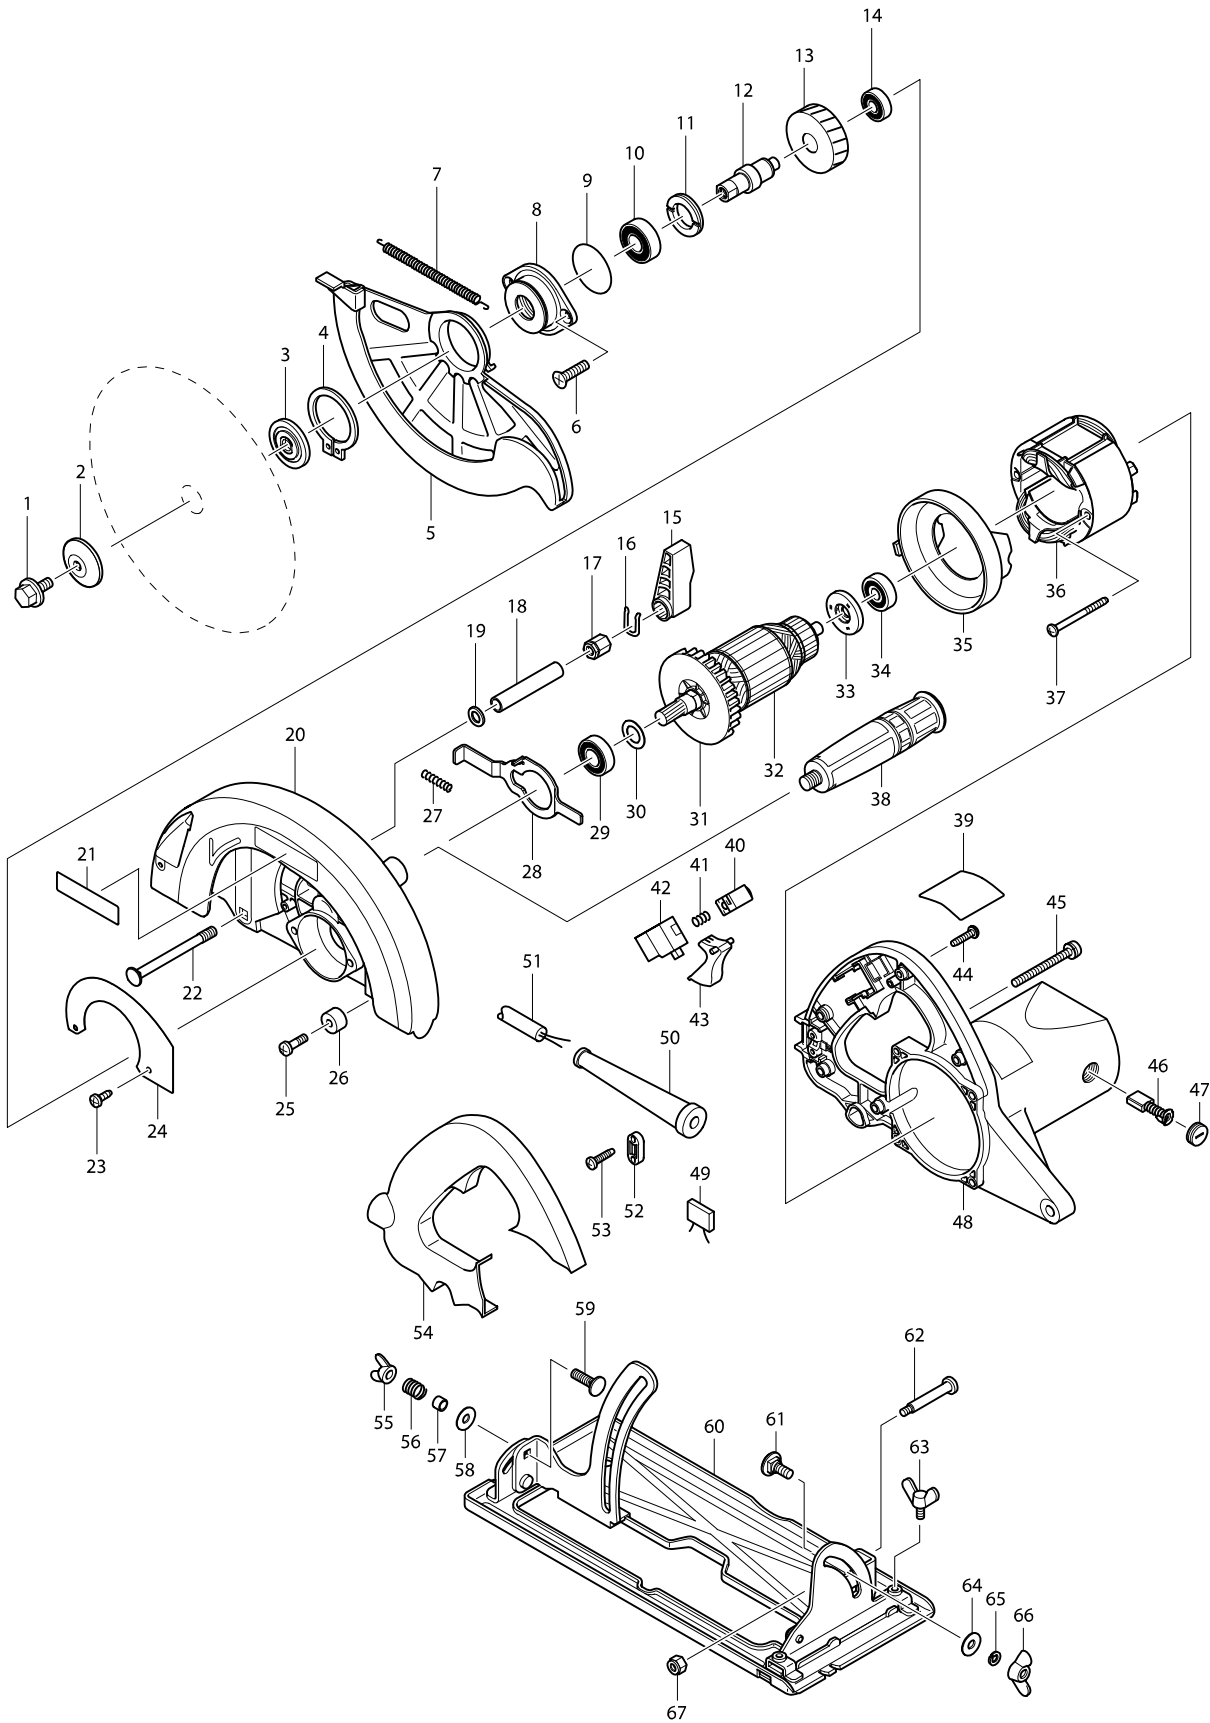

Model No. N5900B CIRCULAR SAW 235MM

Model No. N5900B CIRCULAR SAW 235MM

Item	Parts No.	Description	I/C	QTY	N/O	Opt. 1	Opt. 2	NOTE
001	251644-1	HEX. FLANGE HEAD BOLT M8X20		1		73181500		
002	224301-4	OUTER FLANGE 42		1		73182990		
003	224303-0	INNER FLANGE 42		1		73182990		
004	961202-2	RETAINING RING S-45		1		73182990		
005	165374-7	SAFETY COVER		1		84679900		
006	265031-8	+ COUNTERSUNK HEAD SCREW M6X		2		73181500		
007	231834-2	TENSION SPRING 5		1		73209090		
008	317744-8	BEARING BOX		1		84833000		
009	213560-5	O RING 44		1		40169320		
010	211228-7	BALL BEARING 6202DDW		1		84821090		
011	285809-3	BEARING RETAINER 23-36		1		84679900		
012	323955-5	SPINDLE		1		84679900		
013	226523-2	HELICAL GEAR 39		1		84679900		
014	211088-7	BALL BEARING 6000DDW		1		84821090		
015	272230-5	LEVER 54		1		39269099		
016	231955-0	RING SPRING 12		1		73209090		
017	252134-7	HEX. NUT M8		1		73181500		
018	331568-8	PIPE 9		1		73182990		
019	941201-0	FLAT WASHER 8		1		73182200		
020-1	151847-6	BLADE CASE COMPLETE		1		84679900		
C10	263005-3	RUBBER PIN 6		1		40169390		
022	266237-1	CAP SQUARE NECK BOLT M8X90		1		73181500		
023	266026-4	TAPPING SCREW BIND CT 4X12		2		73181500		
024	344845-9	COVER PLATE		1		73182200		
025	251247-1	+ PAN HEAD SCREW M6X20		1		73181500		
026	262552-1	RUBBER SLEEVE 6		1		73182990		
027	233264-3	COMPRESSION SPRING 5		1		73209090		
028	344844-1	SHAFT LOCK		1		73182200		
029	211236-8	BALL BEARING 6002DDW		1		84821090		
030	267164-5	FLAT WASHER 15		1		73182200		
031	240003-4	FAN 80		1		84145190		
032	516819-2	ARMATURE ASS'Y 240V		1		85030090		
D10		INC. 29-31,33,34						
033	681630-2	INSULATION WASHER		1		73182200		
034	211066-7	BALL BEARING 6200LLB		1		84821090		
035	417114-2	BAFFLE PLATE		1		73182990		
036	596209-5	FIELD ASS'Y 240V		1		85030090		
C10	654020-2	RING TERMINAL		2		73182990		
C20	654502-4	CONNECTOR P-2		2		73182990		
037	266044-2	TAPPING SCREW 5X60		2		73181500		
038	152612-6	GRIP 36 COMPLETE		1		84679900		
039	850732-7	NAME PLATE N5900B		1				
040	417116-8	LOCK-ON BUTTON		1		39269099		
041	233284-7	COMPRESSION SPRING 5		1		73209090		
042	651984-1	SWITCH TG71B-2		1		85366990		
043	417115-0	SWITCH LEVER		1		39269099		
044	265995-6	TAPPING SCREW 4X18		5		73181500		
045	911273-9	PAN HEAD SCREW M5X50		4		73181500		