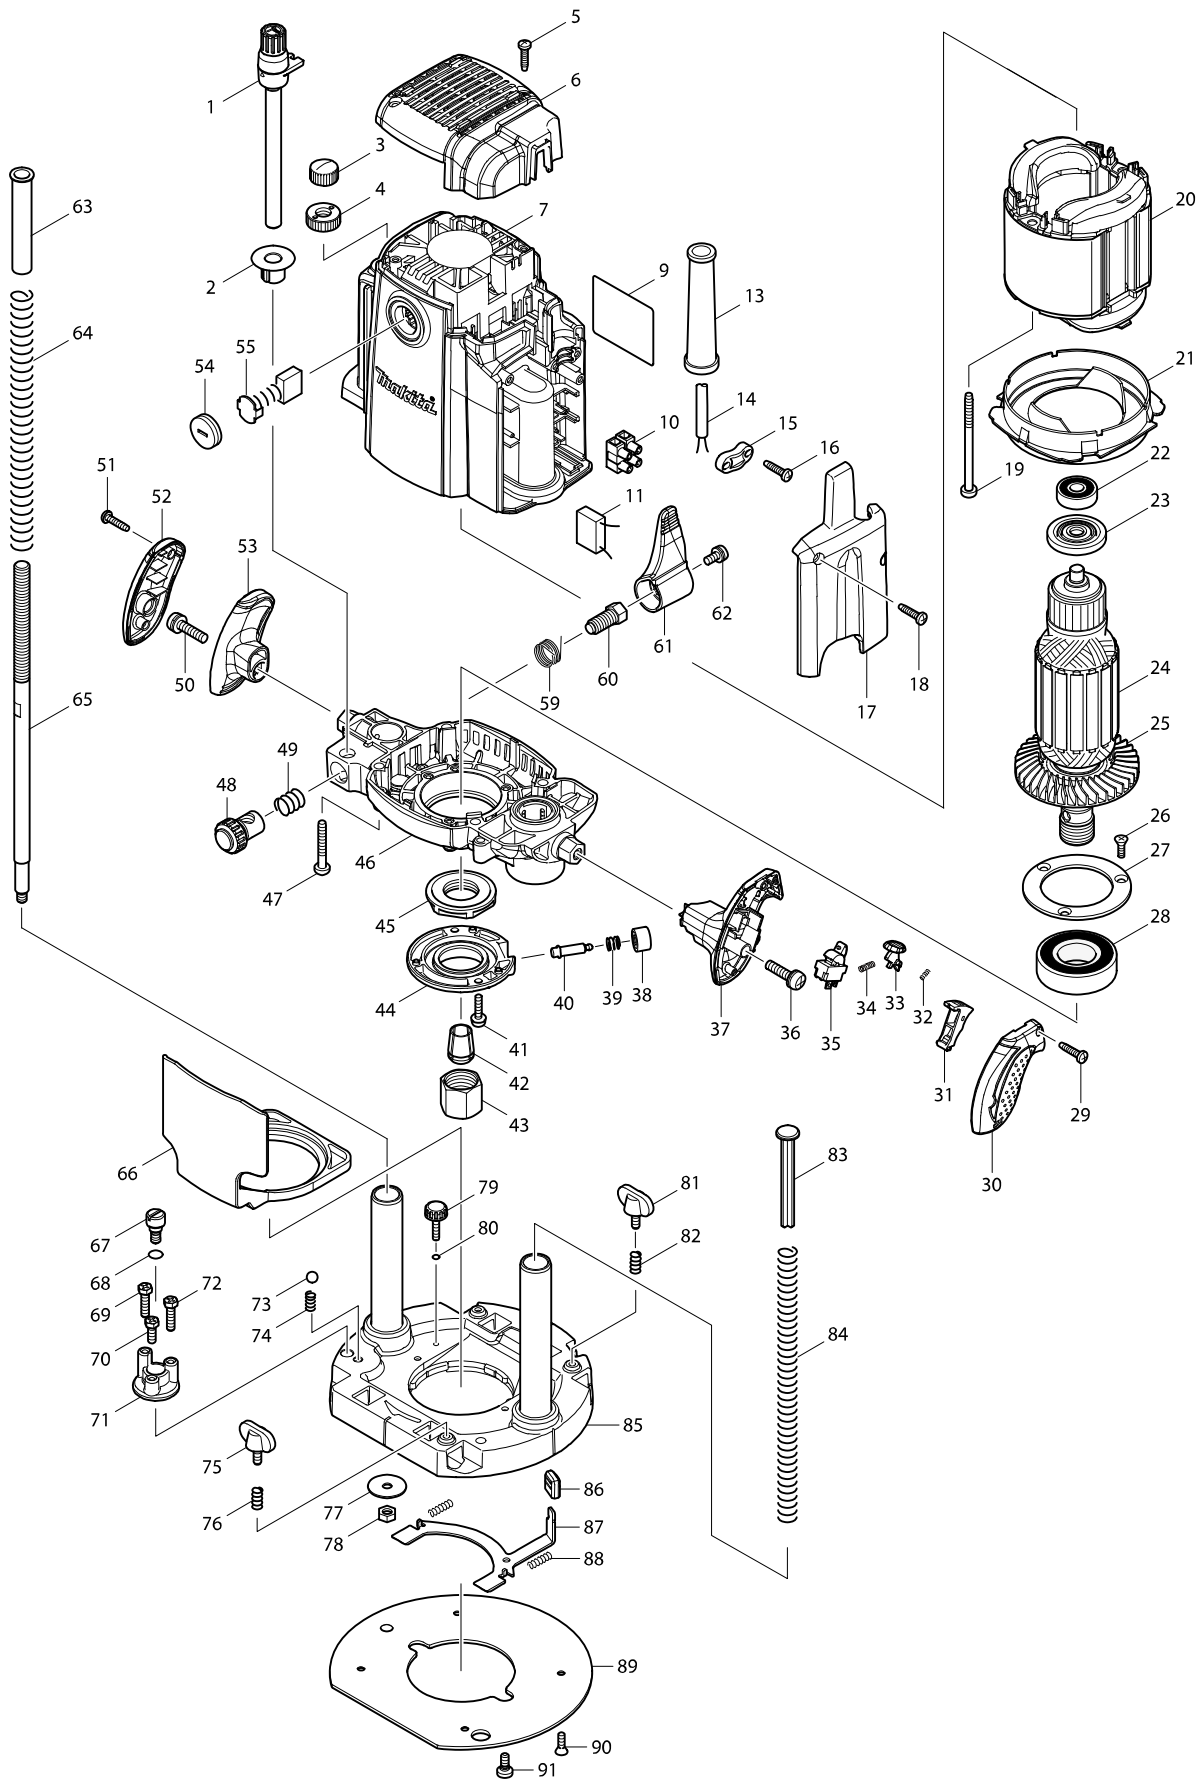

Model No. RP1800 ROUTER

Item	Parts No.	Description	I/C	QTY	N/O	Opt. 1	Opt. 2	NOTE
001	125542-4	THUMB SCREW M10X115 ASS'Y		1				
002	450946-4	DEPTH POINTER		1				
003	252643-6	WING NUT M10		1				
004	410129-8	NYLON NUT M10		1	84679900			
005	265995-6	TAPPING SCREW 4X18		2	73181500			
006	450948-0	REAR COVER		1				
007-1	158974-0	MOTOR HOUSING COMPLETE		1				
C10	643707-1	BRUSH HOLDER		2	82078000			
C20	638647-6	SUPPORT UNIT		1				
C30	816923-0	SCALE PLATE		1				
009	866366-6	RP1800 NAME PLATE		1				
010	654531-7	TERMINAL BLOCK 2P		1	73182990			
013	682503-2	CORD GUARD 8-90		1	73182990			
014	666216-3	POWER SUPPLY CORD 1.5-2-2.5		1	85442090			
015	687052-4	STRAIN RELIEF		1	84679900			
016	265995-6	TAPPING SCREW 4X18		2	73181500			
017	450949-8	COVER		1				
018	265995-6	TAPPING SCREW 4X18		2	73181500			
019	266059-9	TAPPING SCREW 5X75		2	73181500			
020	636339-1	FIELD 240V		1	85030090			
021	450944-8	BUFFLE PLATE		1	73269099			
022	211092-6	BALL BEARING 629DDW		1	84821090			
023	681671-8	INSULATION WASHER		1				
024	517799-5	ARMATURE ASS'Y 240V		1	85030090			
D10		INC. 22,23,25						
025	240112-9	FAN 80		1				
026	251295-0	+ COUNTERSUNK HEAD SCREW M4X		3	73181500			
027	285731-4	BEARING RETAINER 60		1				
028	211380-1	BALL BEARING 6205DDW		1				
029	265995-6	TAPPING SCREW 4X18		2	73181500			
030	450937-5	GRIP COVER R		1	40169390			
031-1	450940-6	SWITCH LEVER		1				
032	233024-3	COMPRESSION SPRING 4		1	73209090			
033	450941-4	LOCK OFF BUTTON		1				
034	231372-4	COMPRESSION SPRING 5		1	73209090			
035	651432-0	SWITCH		1				
036	911343-4	PAN HEAD SCREW M6X25		1				
037	450936-7	GRIP R		1	40169390			
038	450942-2	PUSH BUTTON		1				
039	233072-2	COMPRESSION SPRING 8		1	73209090			
040	268234-3	COLLARED PIN 6		1				
041	911133-5	PAN HEAD SCREW M4X18		2	73181500			
042	763628-2	COLLET CONE 12MM		1	82079090			
043	763674-5	COLLET NUT		1				
044	318382-9	RETAINER COVER		1	73182990			
045	285849-1	RETAINER		1	73182990			
046	158971-6	MOTOR BRACKET COMPLETE		1				
047	266012-5	TAPPING SCREW 5X35		4	73181500			