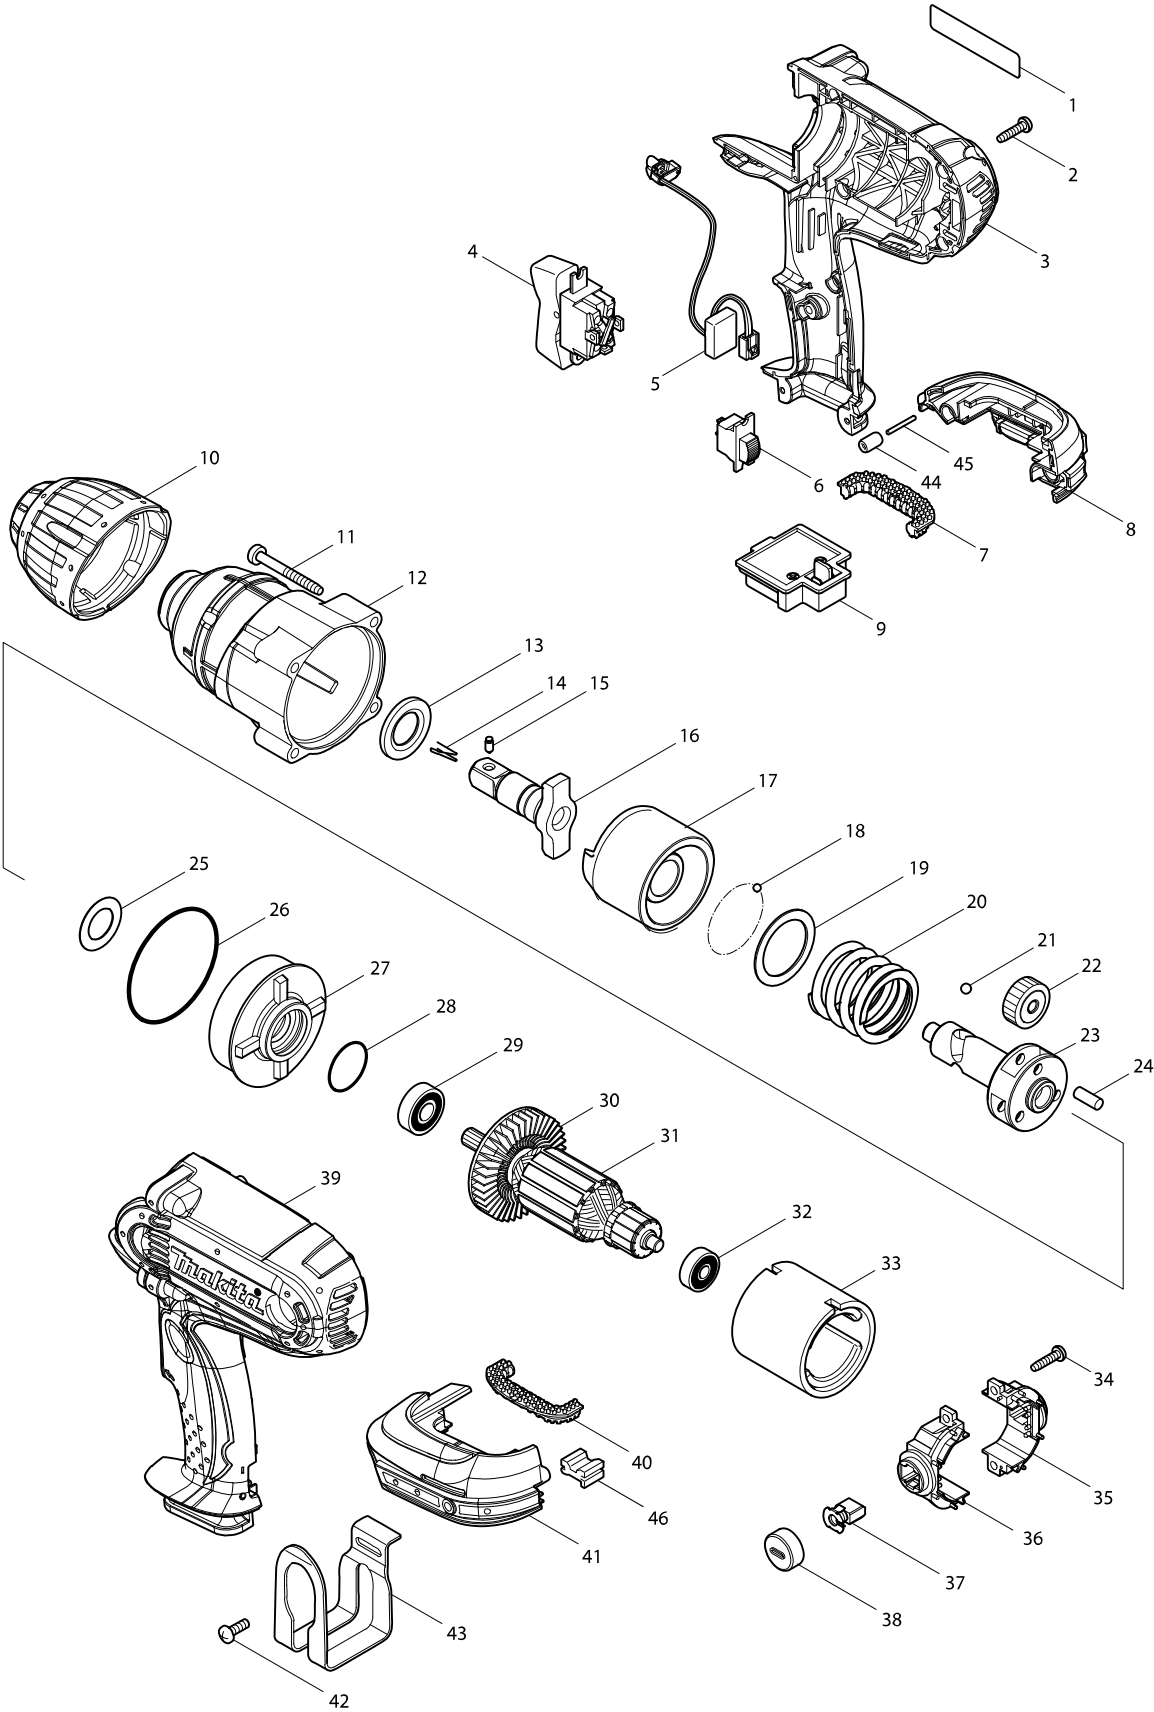

# Model No. DTW450 CORDLESS IMPACT WRENCH

Item	Parts No.	Description	I/C	QTY	N/O	Opt. 1	Opt. 2	NOTE
001	850H18-7	DTW450 NAME PLATE		1				
002	265995-6	TAPPING SCREW 4X18		9		73181500		
003	188434-8	HOUSING SET		1		84679900		
C10	263025-7	RUBBER PIN 4		4		40169390		
D10		INC. 39						
004	651572-4	SWITCH SL220SD-19		1		85366990		
005	631738-2	LIGHT CIRCUIT		1		84679900		
006	638503-0	SWITCH UNIT		1		85366990		
007	424042-4	CUSHION RUBBER		1		40169390		
008	187873-9	BATTERY HOUSING SET		1		84679900		
C10	263005-3	RUBBER PIN 6		2		40169390		
D10		INC. 41						
009C	643843-3	TERMINAL		1	*	73182990		
009D	643843-3	TERMINAL		1	*	73182990		
009-1C	643844-1	TERMINAL	O	1		73182990		
009-1D	643844-1	TERMINAL	O	1		73182990		
009-1E	643844-1	TERMINAL		1		73182990		
010	421971-2	BUMPER		1		84679900		
011	266056-5	TAPPING SCREW 5X45		4		73181500		
012	158076-2	HAMMER CASE COMPLETE		1		84679900		
013	267268-3	FLAT WASHER 19		1		73182200		
014	231907-1	RING SPRING 10		1		73209090		
016	324406-1	ANVIL		1	*	82079090		
016-1	326983-9	ANVIL	<	1		82079090		
017	324697-4	HAMMER		1		82052000		
018	216008-6	STEEL BALL 4		29		73182990		
019	267340-1	FLAT WASHER 32		2		73182200		
020	234338-3	COMPRESSION SPRING 33		1		73209090		
021	216007-8	STEEL BALL 6.4		2		73182990		
022	227171-0	SPUR GEAR 23		3		84679900		
023	310185-7	SPINDLE		1		84679900		
024	256033-5	PIN 6		3		73182990		
025	253794-8	FLAT WASHER 18		1		84679900		
026	213722-5	O RING 63		1		40169320		
027	227172-8	INTERNAL GEAR 53		1		84679900		
028	213407-3	O RING 26		1		40169320		
029	210059-1	BALL BEARING 6000DDW		1		84821090		
030	241850-6	FAN 60		1		84145190		
031	519199-5	ARMATURE ASS'Y 18V		1		85030090		
D10		INC. 29,30,32						
032	210025-8	BALL BEARING 627LLB		1		84821090		
033	638107-8	YOKE UNIT		1		84679900		
034	265995-6	TAPPING SCREW 4X18		2		73181500		
035	643818-2	BRUSH HOLDER		1	*	82078000		
035-1	643531-2	BRUSH HOLDER	O	1				
036	643823-9	BRUSH HOLDER		1	*	82078000		
036-1	643532-0	BRUSH HOLDER	O	1				
037	194435-6	CARBON BRUSH CB-441		1		85452000		