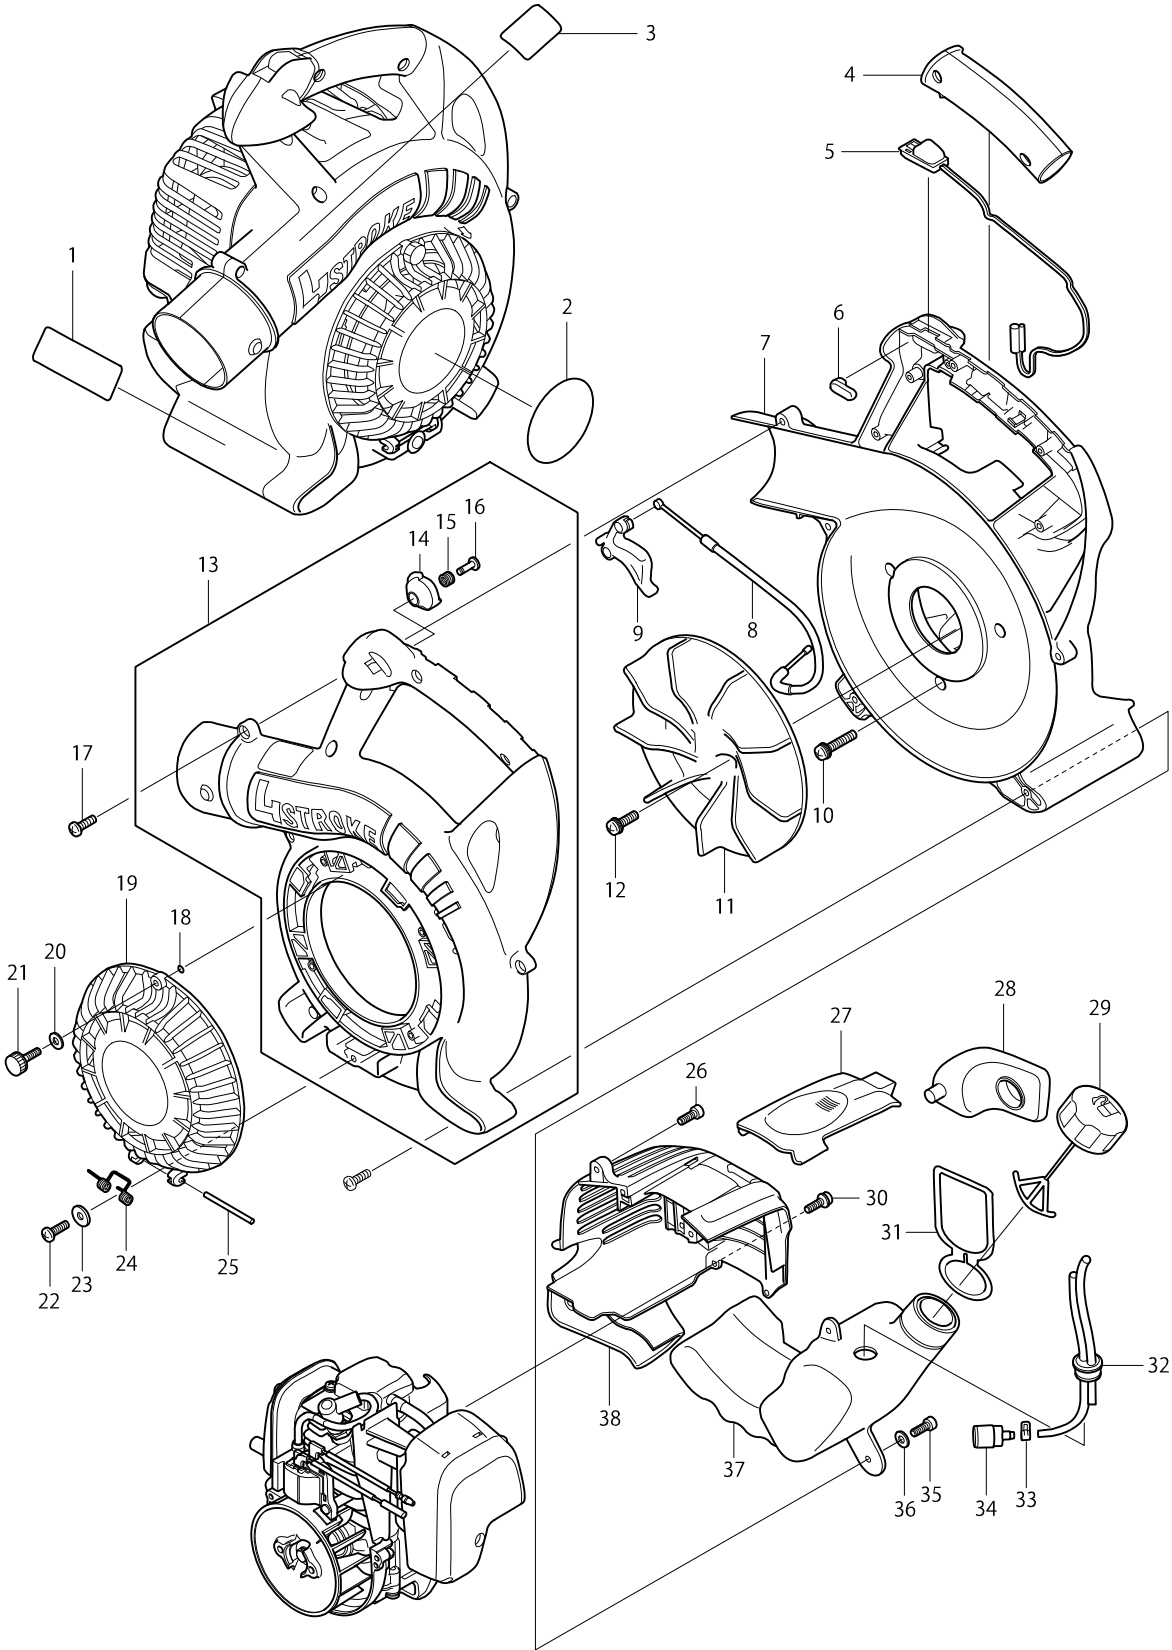

Model No. BHX2500 BLOWER