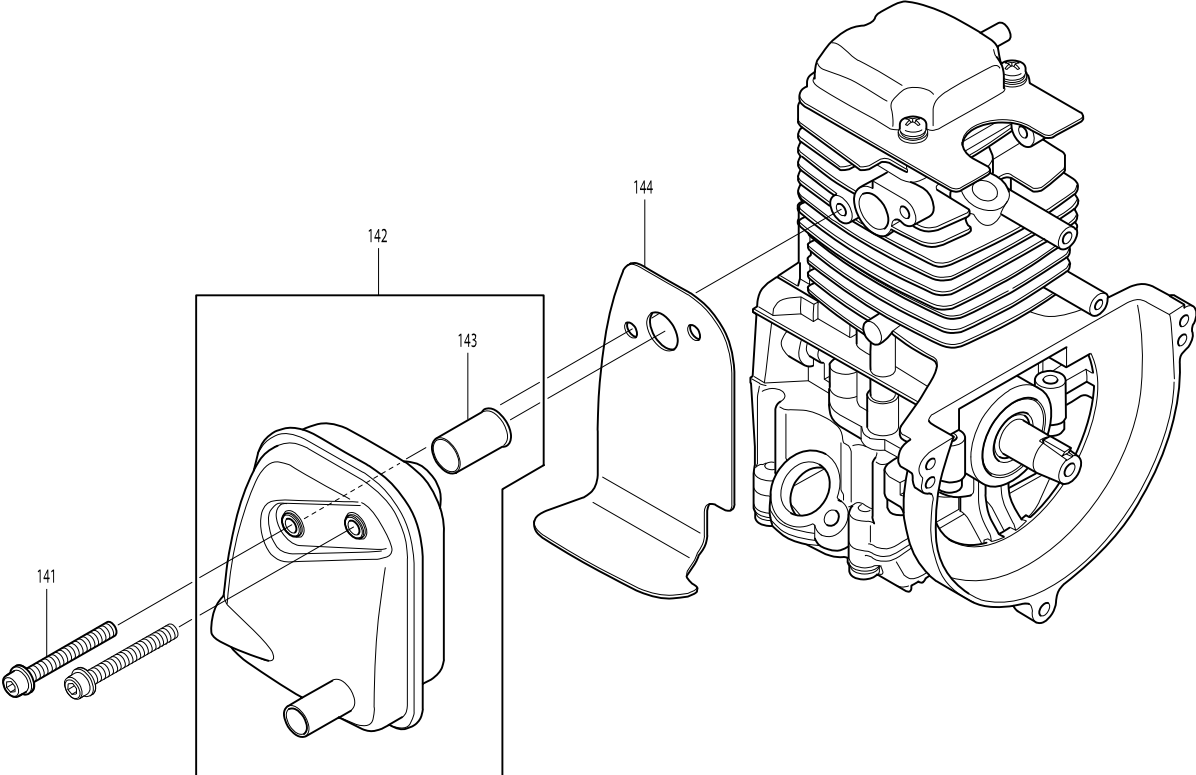

Model No. BHX2500 BLOWER