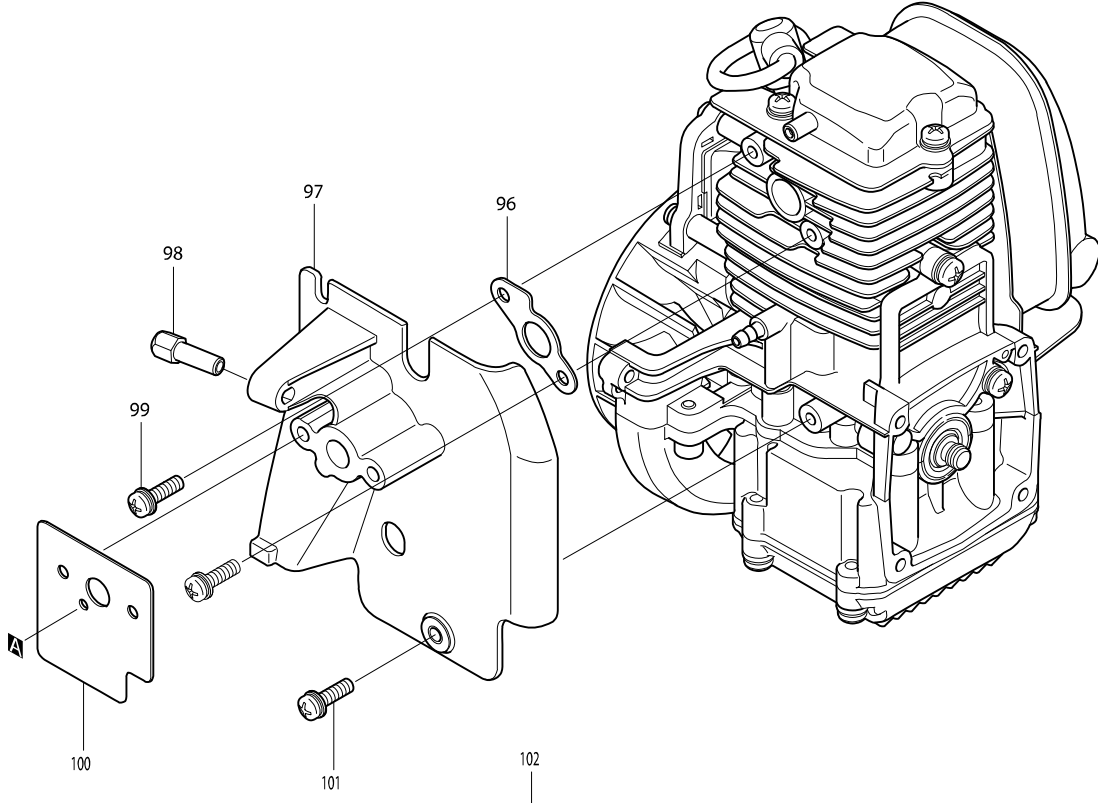

Model No. BHX2500 BLOWER