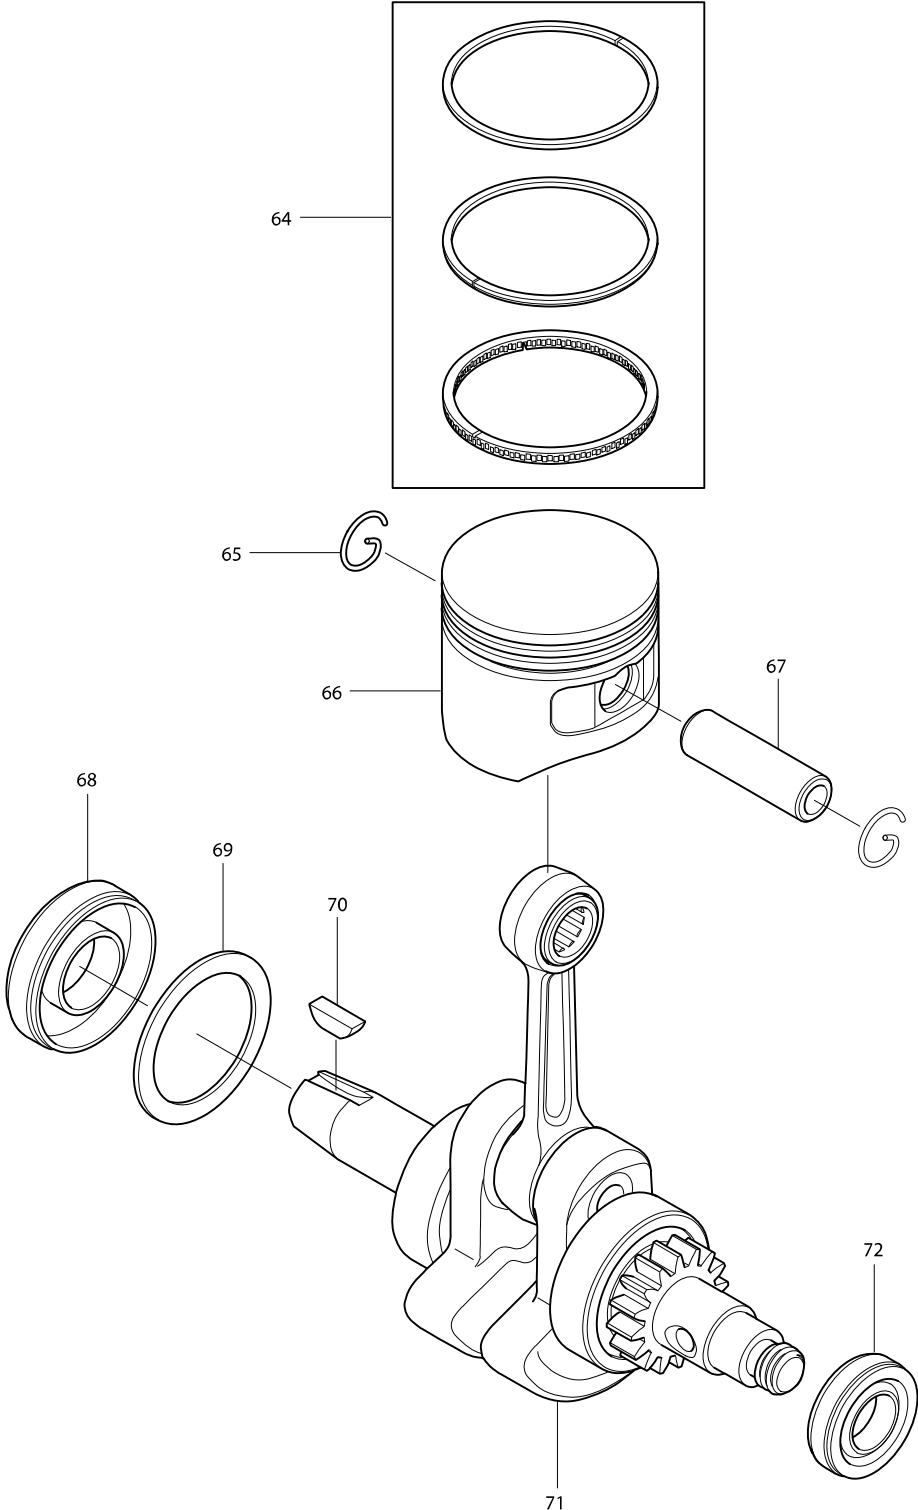

Model No. BHX2500 BLOWER