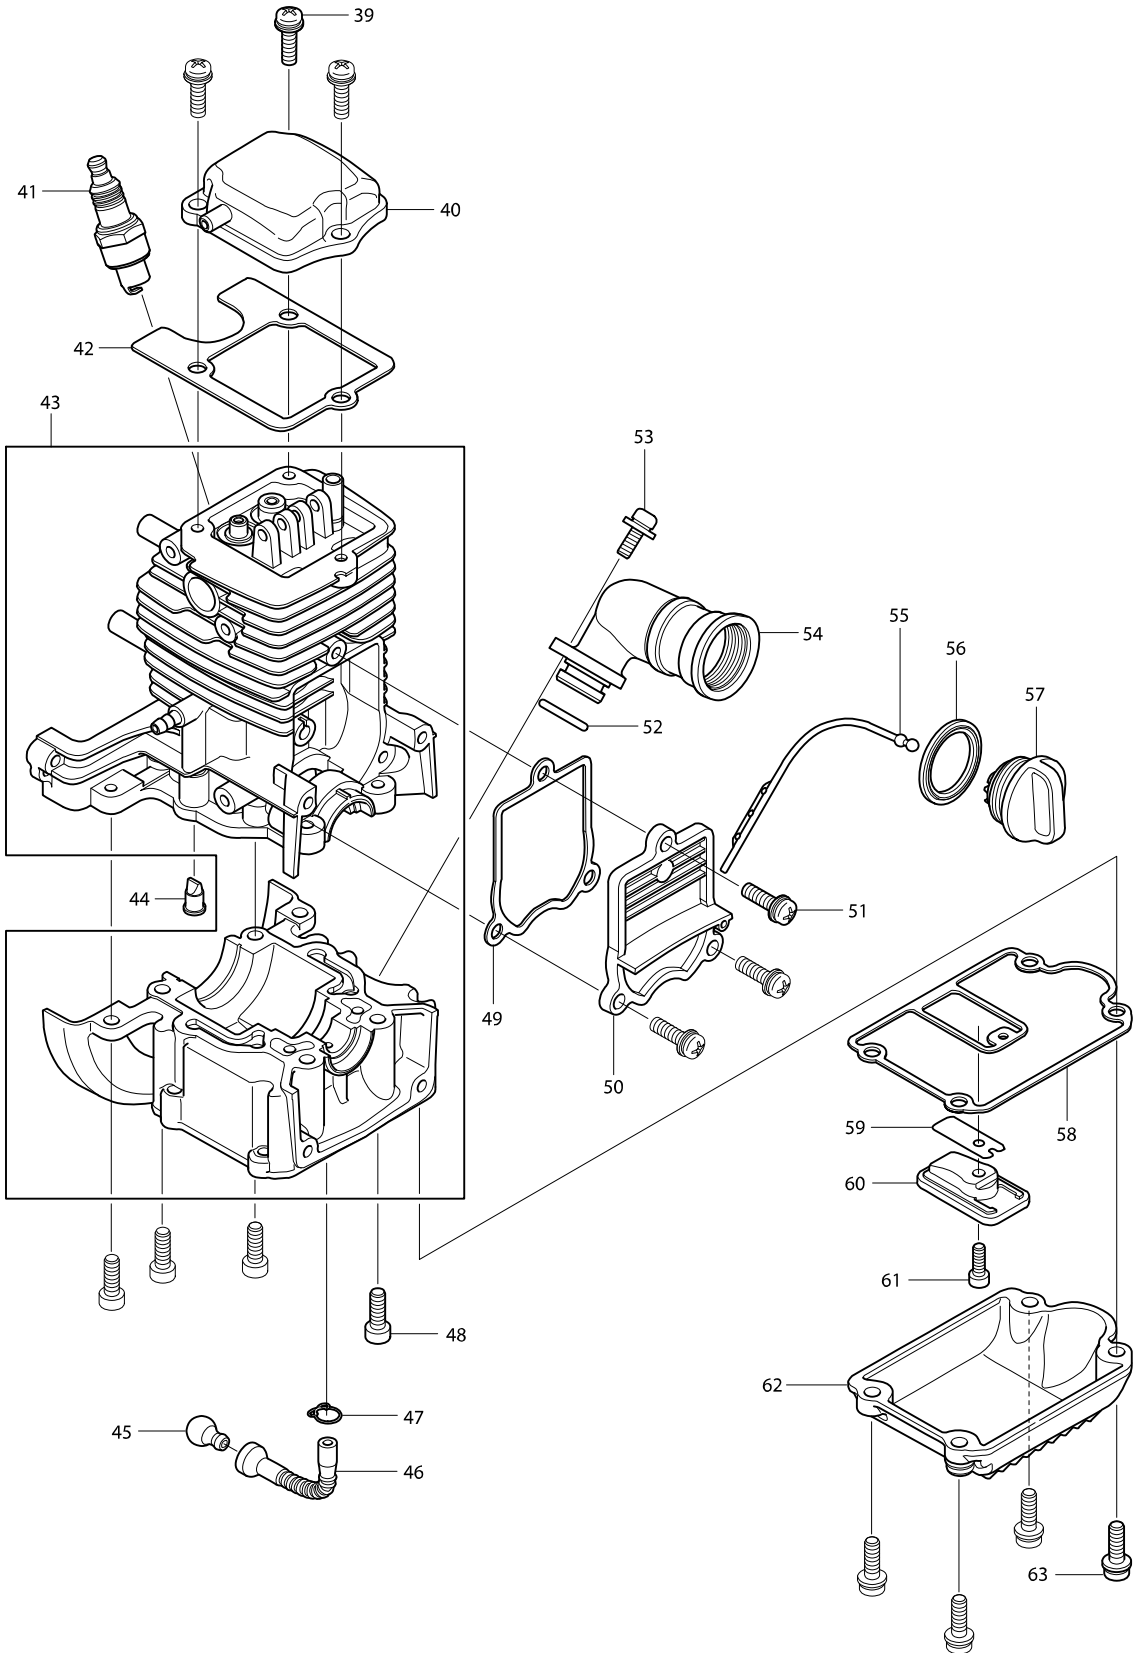

Model No. BHX2500 BLOWER