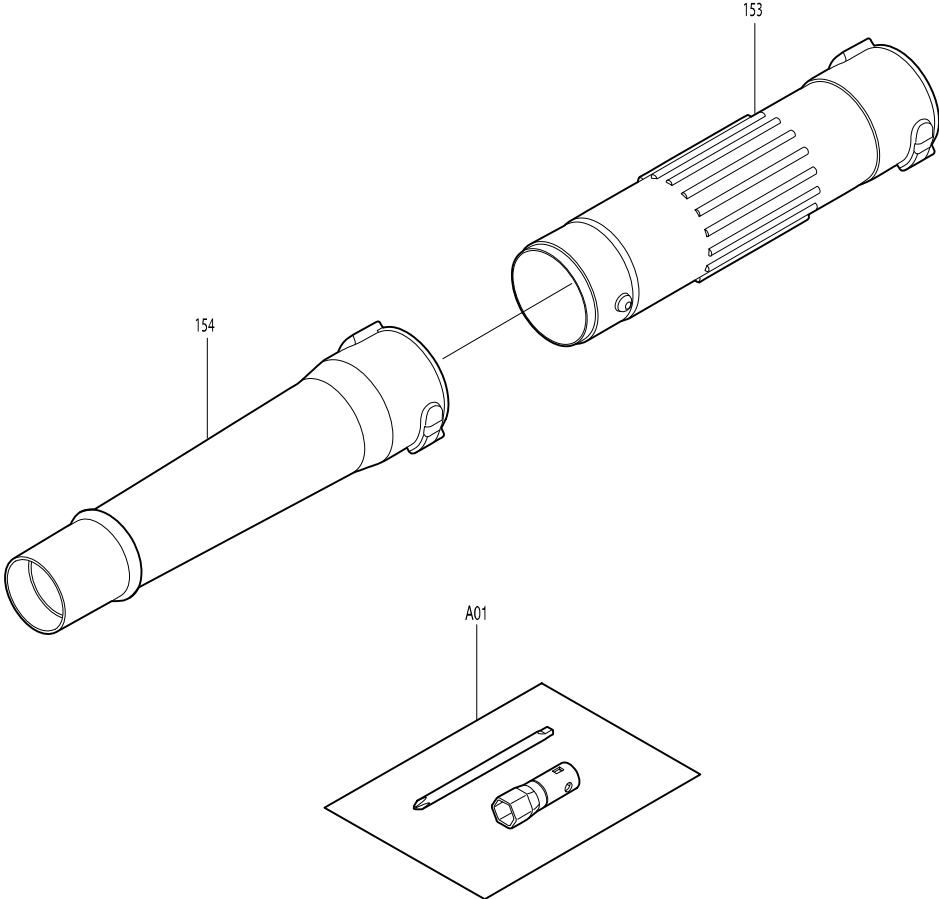

# Model No. BHX2500 BLOWER

Item	Parts No.	Description	I/C	QTY	N/O	Opt. 1	Opt. 2	NOTE
001-1	810451-7	CAUTION LABEL		1				
002-1	808139-1	BHX2500 MODEL NO.LABEL		1				
003-1	810450-9	CAUTION LABEL		1				
004-1	273665-3	GRIP		1		84679900		
005-1	638640-0	SWITCH COMPLETE		1		85365090		
006-1	424182-8	FRICTION RUBBER		1		40169390		
007-2	455202-7	VOLUTE CASE R		1		73182990		
008-1	168518-8	CONTROL CABLE		1		73209090		
009-2	455203-5	THROTTLE LEVER		1		73182990		
010-2	922253-0	H.S.H.BOLT M5X30 WITH WR		3		73181500		
011-1	240113-7	FAN 180		1		84145190		
012-2	265A06-3	HEX.SOCKET HEAD BOLT M6X20		2				
013-2	123297-5	VOLUTE CASE L ASSEMBLY		1	*			
D10		INC.14-16			*			
013-3	126899-6	VOLUTE CASE L ASSEMBLY	S	1		84679900		
C10	253874-0	FLAT WASHER 4	S	1		84679900		
D10		INC.14-16						
014-2	455882-9	CRUISE LEVER		1		84679900		
015-3	234362-6	COMPRESSION SPRING 7		1		73209090		
016-2	266951-9	TAPPING SCREW (4X16)		1		73181500		
017-1	265878-0	TAPPING SCREW BT 5X16		10		73181500		
019-1	6601502705	PROTECTOR		1				
021-2	266807-6	PAN HEAD SCREW M4X25 WITH WR		1		73181500		
022-1	265878-0	TAPPING SCREW BT 5X16		1		73181500		
023-1	267394-8	FLAT WASHER 5		1		73182200		
024-1	233536-6	TORSION SPRING 5		1		73209090		
025-1	268230-1	ROD 4		1		73182200		
026-1	265878-0	TAPPING SCREW BT 5X16		3		73181500		
027-1	450964-2	PLUG COVER		1		84679900		
028-1	424181-0	OIL GUARD		1		40169390		
029-1	125472-9	FUEL TANK CAP ASSEMBLY		1	*	84679900		
029-2	127108-6	FUEL TANK CAP ASSEMBLY	O	1				
030-2	911526-6	P.H.SCREW M4X16 WITH WRM		2		73181500		
031-1	810455-9	CAUTION PLATE		1				
032-1	158911-4	TUBE COMPLETE		1		40169390		
033-1	345920-4	HOSE CLAMP		1		73182990		
034-2	163447-0	FUEL FILTER		1		84679900		
035-1	265878-0	TAPPING SCREW BT 5X16		3		73181500		
036-2	267394-8	FLAT WASHER 5		3		73182200		
037-2	6653500000	FUEL TANK		1				
038-1	452630-7	ENGINE COVER		1		73182990		
039-2	922223-9	H.S.H.BOLT M5X16 WITH WR		3		73181500		
040-1	140023-7	ROCKER COVER COMPLETE		1	*	84679900		
040-2	140B46-7	ROCKER COVER COMPLETE	<	1				
041-1	168401-9	SPARK PLUG		1		40169390		
042-1	162275-0	ROCKER COVER GASKET		1		40169390		
043-2	125914-3	CYLINDER BLOCK SET		1		84679900		
044-1	424201-0	CHECK VALVE		2		84818090		