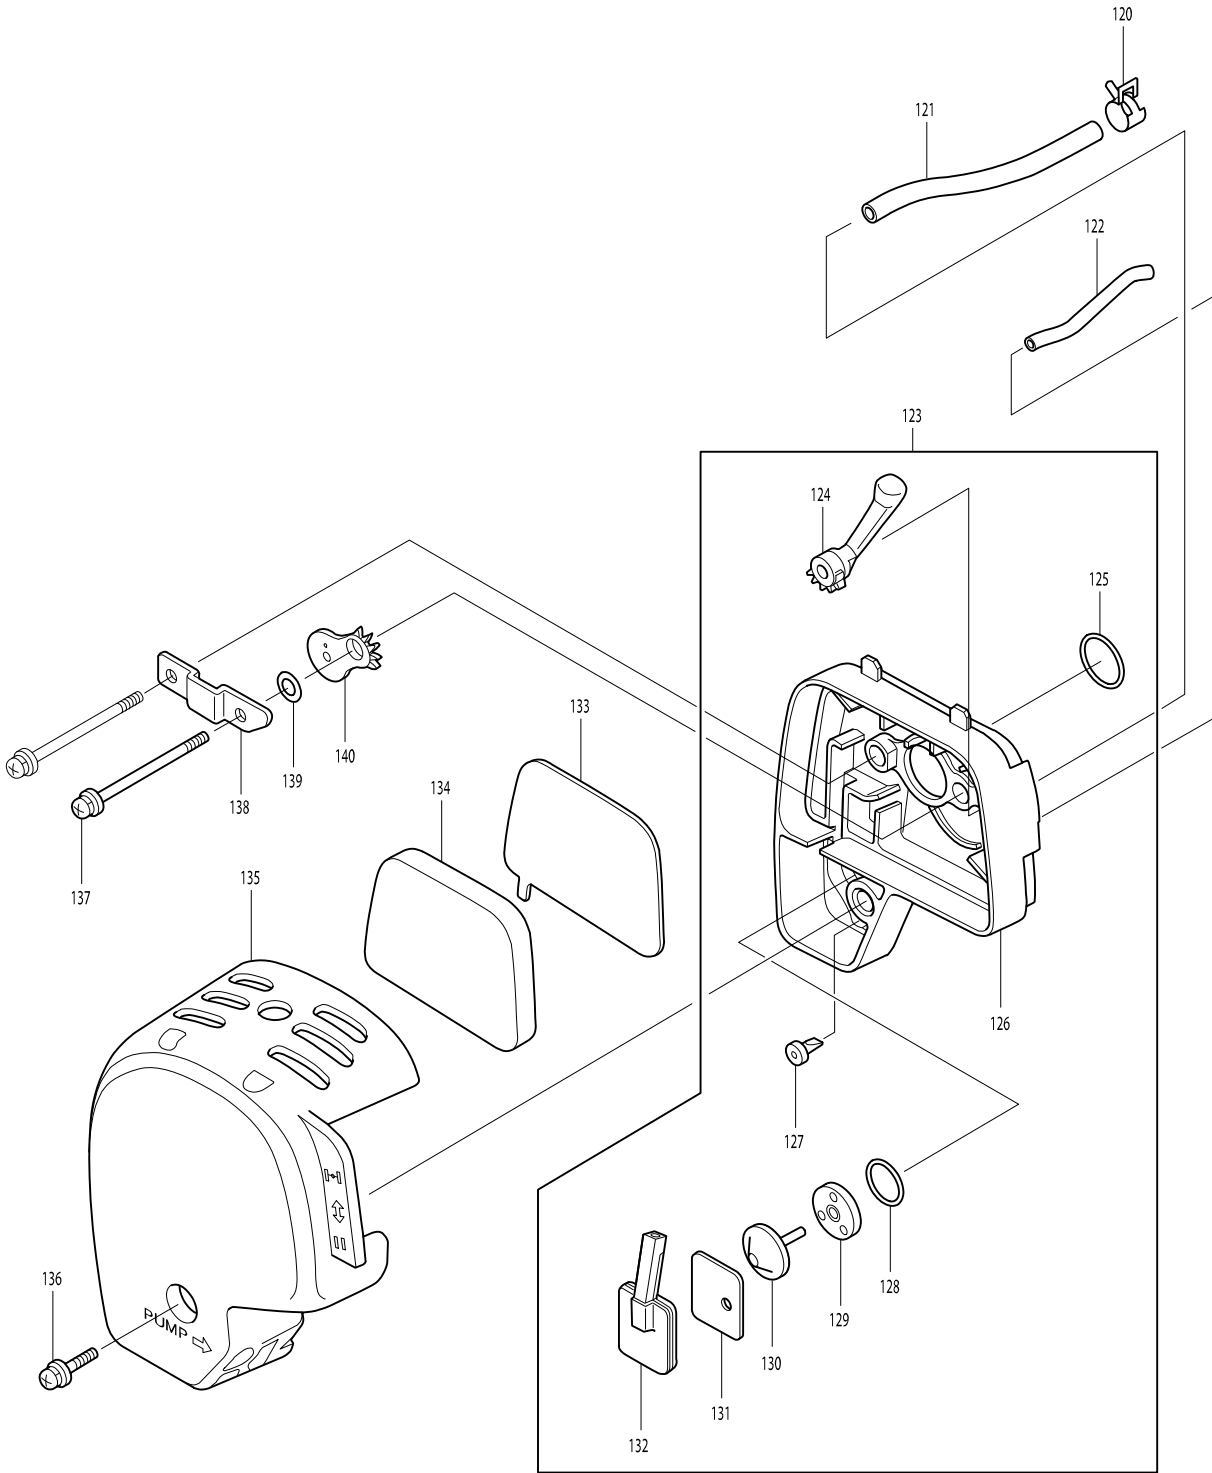

Model No. BHX2500 BLOWER