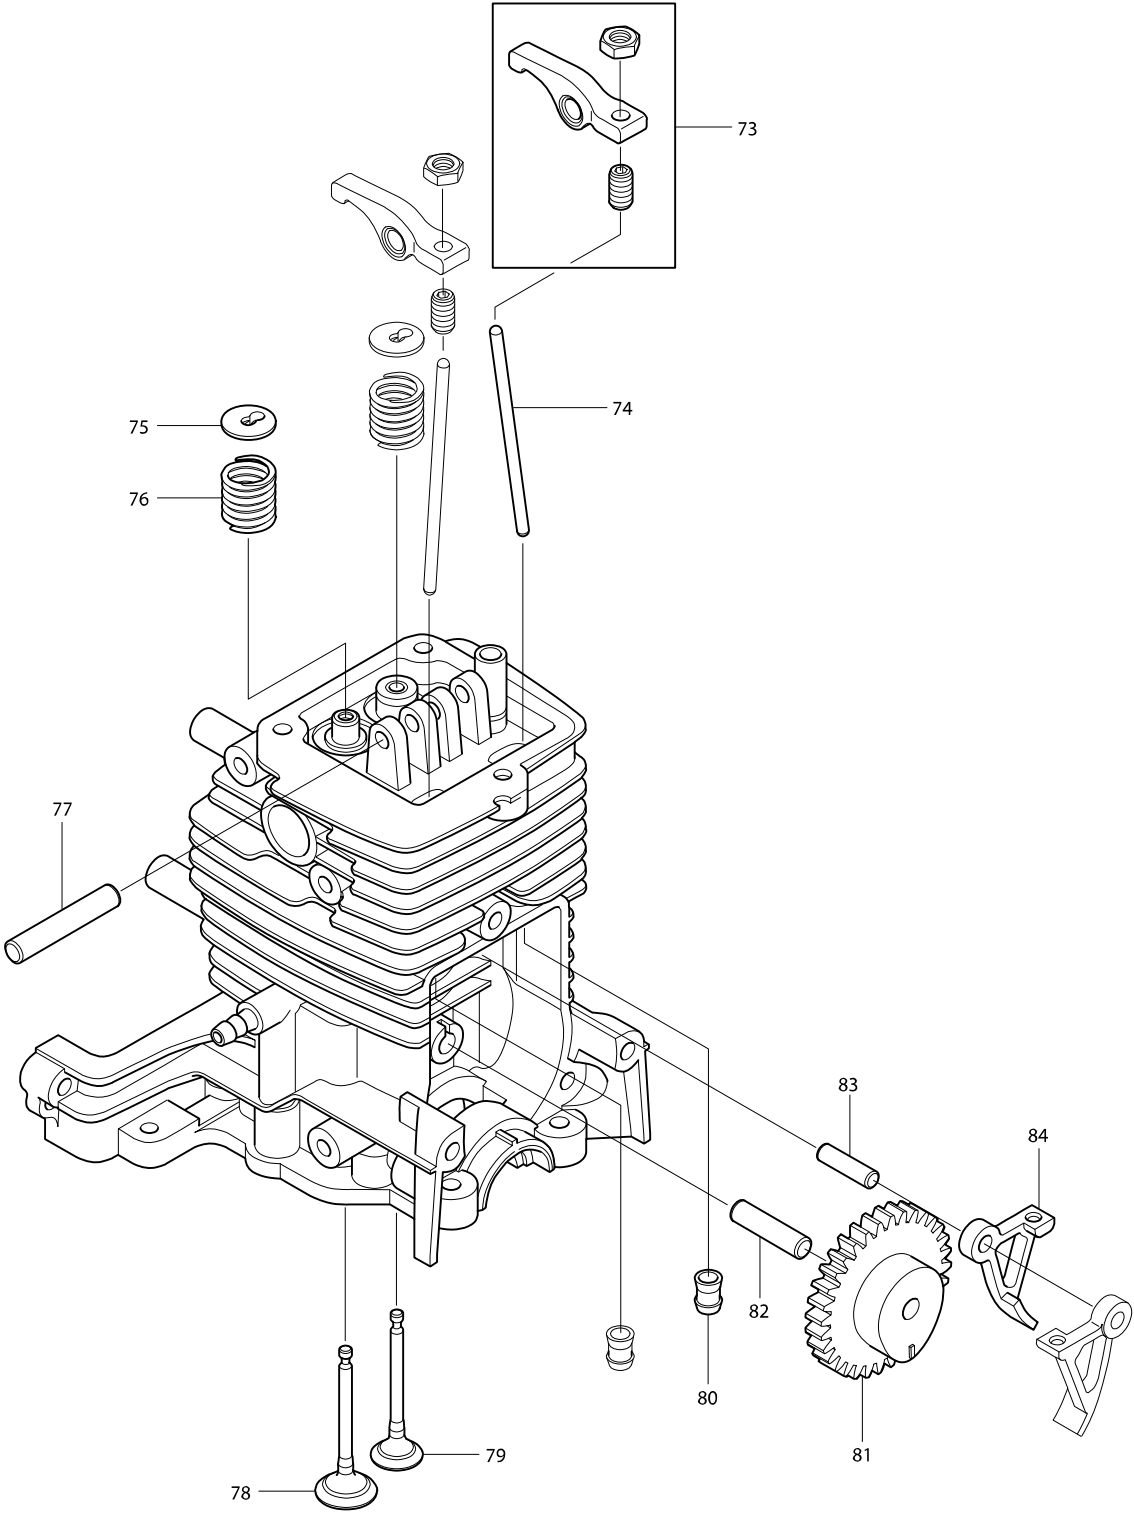

Model No. BHX2500 BLOWER