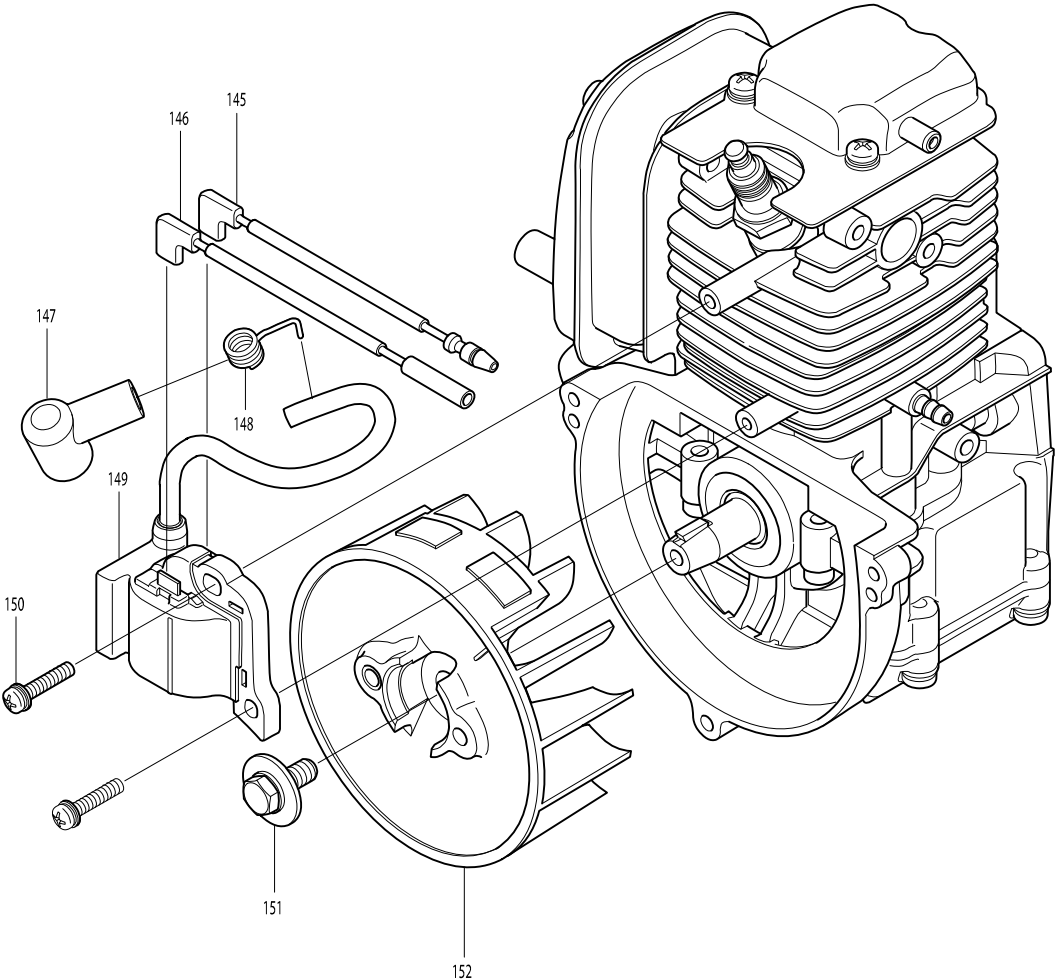

Model No. BHX2500 BLOWER