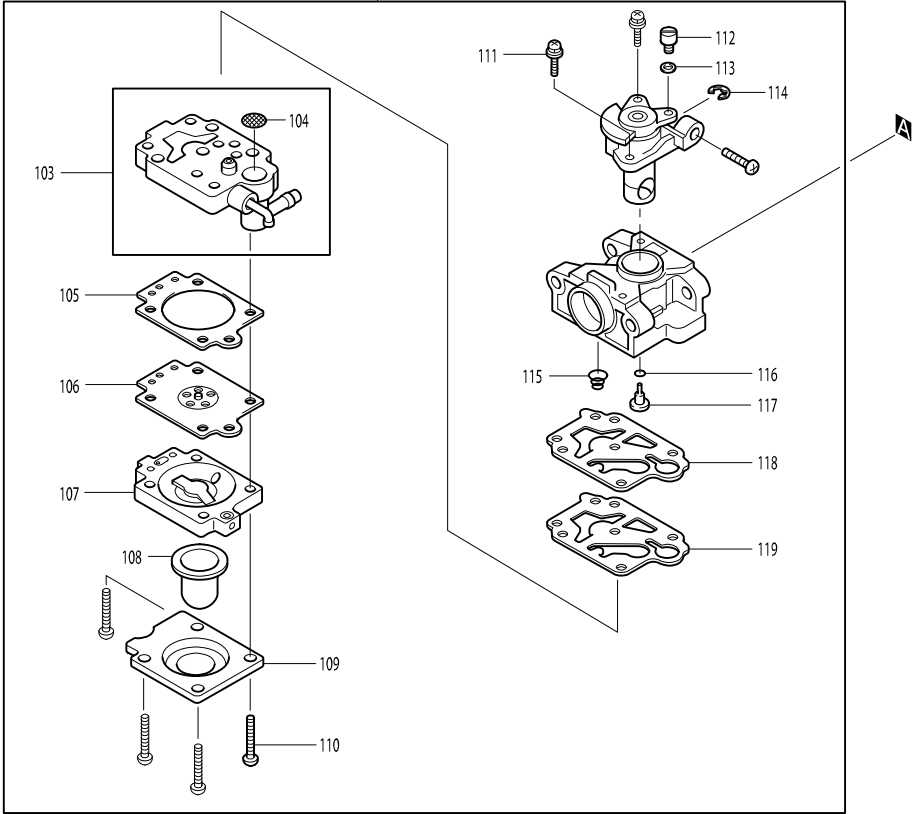

Model No. BHX2500 BLOWER