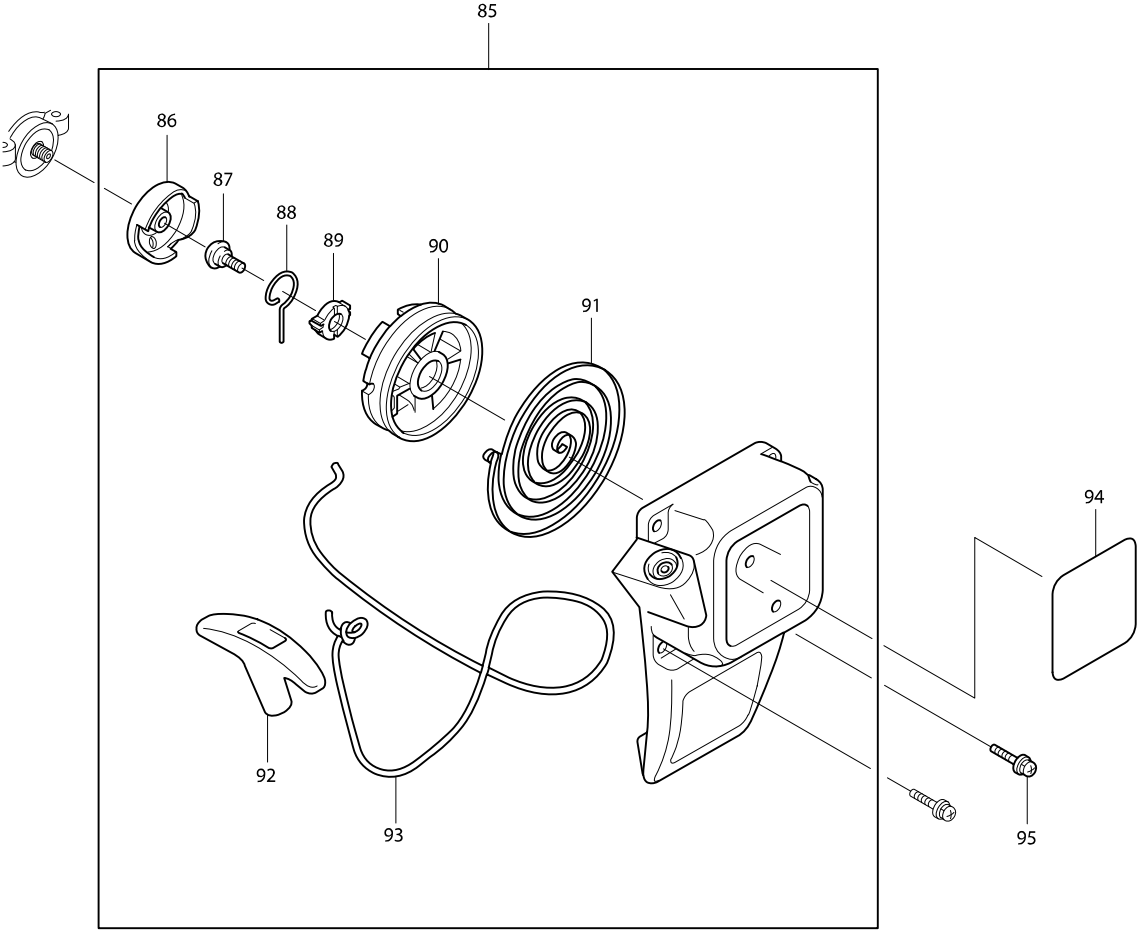

Model No. BHX2500 BLOWER