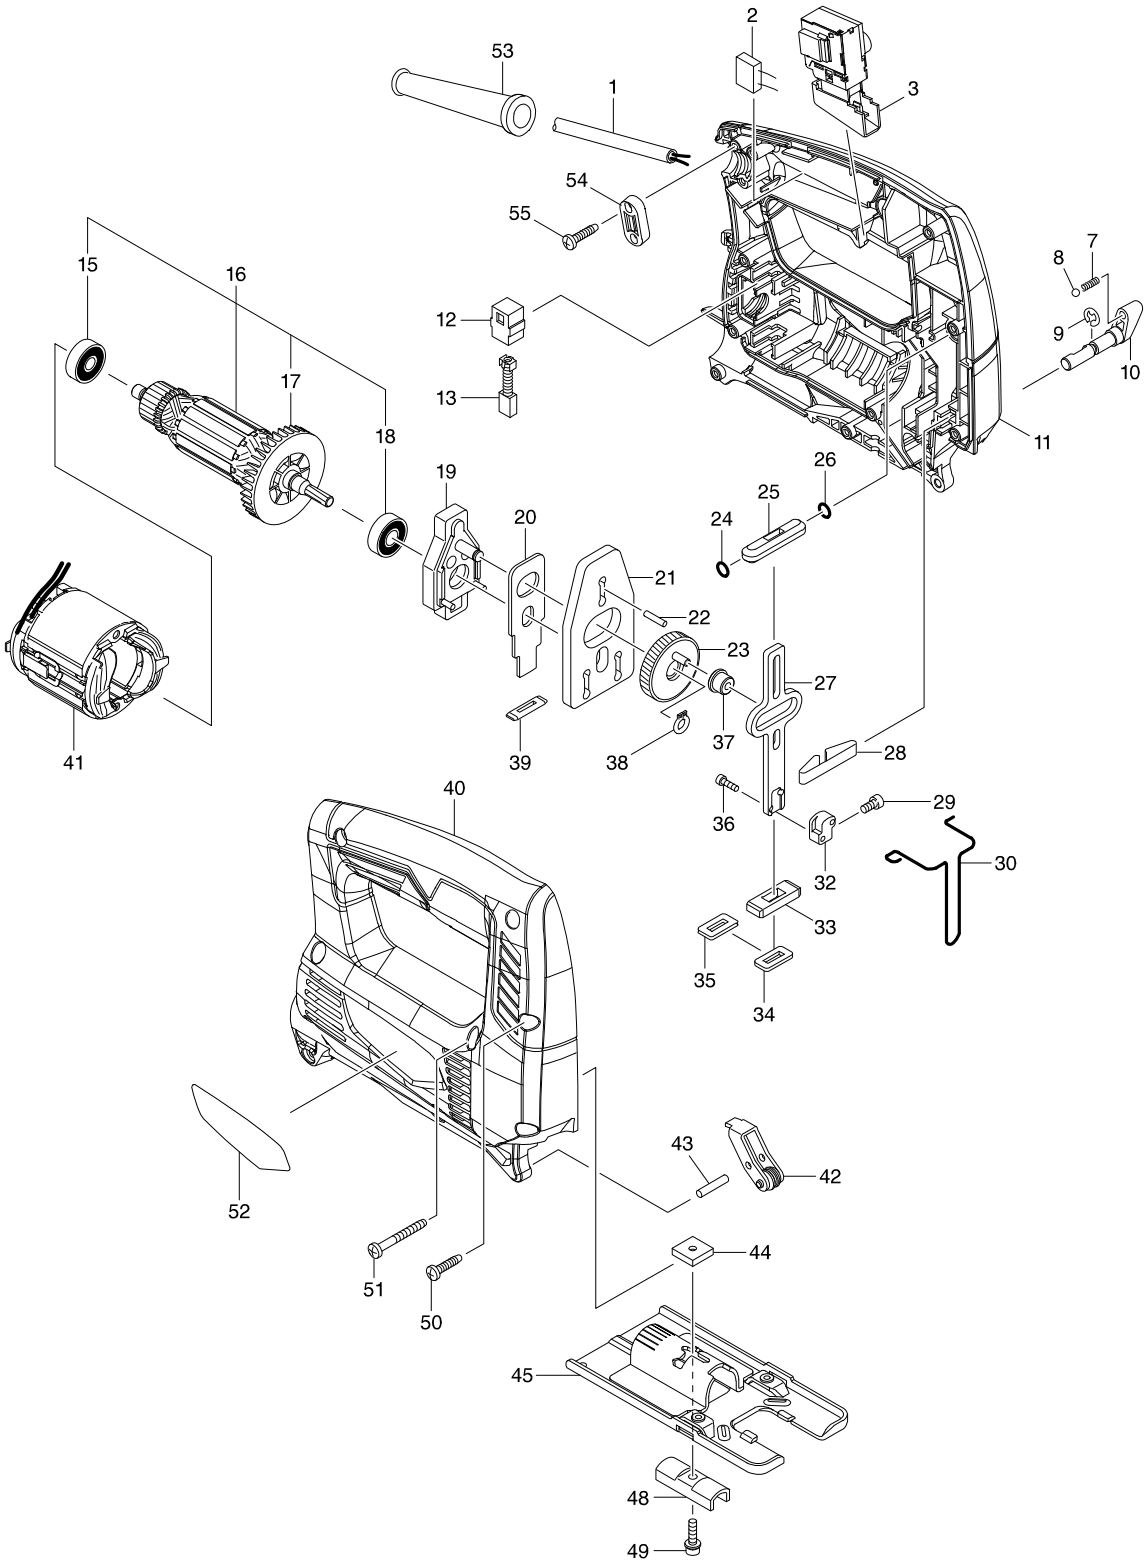

Model No. M4301 JIG SAW

Item	Parts No.	Description	I/C	Qty	N/O	Opt. 1	Opt. 2	Note
001	666053-5	POWER SUPPLY CORD 1.0-2-2.0		1		85442090		
003	650633-7	SWITCH DGQ-1104H-03		1				
007	233151-6	COMPRESSION SPRING 4		1		73209090		
008	216008-6	STEEL BALL 4		1		73182990		
009	961011-9	STOP RING E-4		1		73182990		
010	272267-2	LEVER 19		1		39269099		
011	183E27-6	HOUSING SET		1		84679900		
C10	263002-9	RUBBER PIN 4		2		40169390		
D10		INC. 40						
012	643552-4	BRUSH HOLDER 5-8		2		82078000		
013	191627-8	CARBON BRUSH CB-64		1		85452000		
015	210030-5	BALL BEARING 627ZZ		1		84821090		
016	510188-3	ARMATURE ASSEMBLY 240V		1	*			
D10		INC. 15,17,18			*			
016-1	510412-4	ARMATURE ASS'Y 240V	O	1				
D10		INC. 15,17,18						
017	241881-5	FAN 52		1		84145190		
018	210044-4	BALL BEARING 608DDW		1	*	84821090		
018-1	210200-6	BALL BEARING 608DDW	O	1				
019	152600-3	BEARING CASE COMPLETE		1		84679900		
020	344683-9	PUSH PLATE		1		73182990		
021	344614-8	BALANCE PLATE		1		73182200		
022	256254-9	PIN 3		1		73182990		
023	153260-4	GEAR COMPLETE		1		84679900		
024	213038-8	O RING 5		1		40169320		
025	313082-6	SLIDER GUIDE		1		84679900		
026	213038-8	O RING 5		1		40169320		
027	344613-0	SLIDER		1		73182200		
028	232183-0	LEAF SPRING		1		73209090		
029	922107-1	HEX. SOCKET HEAD BOLT M4X8		1		73181500		
030	323748-0	SAFETY WIRE		1		73182990		
032	313140-8	BLADE CLAMP		1		73182990		
033	313086-8	SLIDER SUPPORT		1		84679900		
034	423307-1	POLY URETANE SPONGE SEAL		1		39269099		
035	344686-3	SEAL PLATE		1		73182990		
036	266177-3	HEX. SOCKET HEAD BOLT M3X10		2		73181500		
037	257683-9	COLLAR SLEEVE		1		73182990		
038	961002-0	RETAINING RING S-6		1		73182990		
039	416703-0	DUST SEAL		1		40169390		
040	183E27-6	HOUSING SET		1		84679900		
C10	263002-9	RUBBER PIN 4		2		40169390		
D10		INC. 11						
041	633733-8	FIELD 220-240V		1		84679900		
042	158392-2	RETAINER COMPLETE		1		84679900		
043	256117-9	PIN 4		1		73182990		
044	343540-8	HOLDER		1		82078000		
045	163397-9	BASE		1		84679900		
048	344685-5	CLAMP PLATE		1	*	73182990		