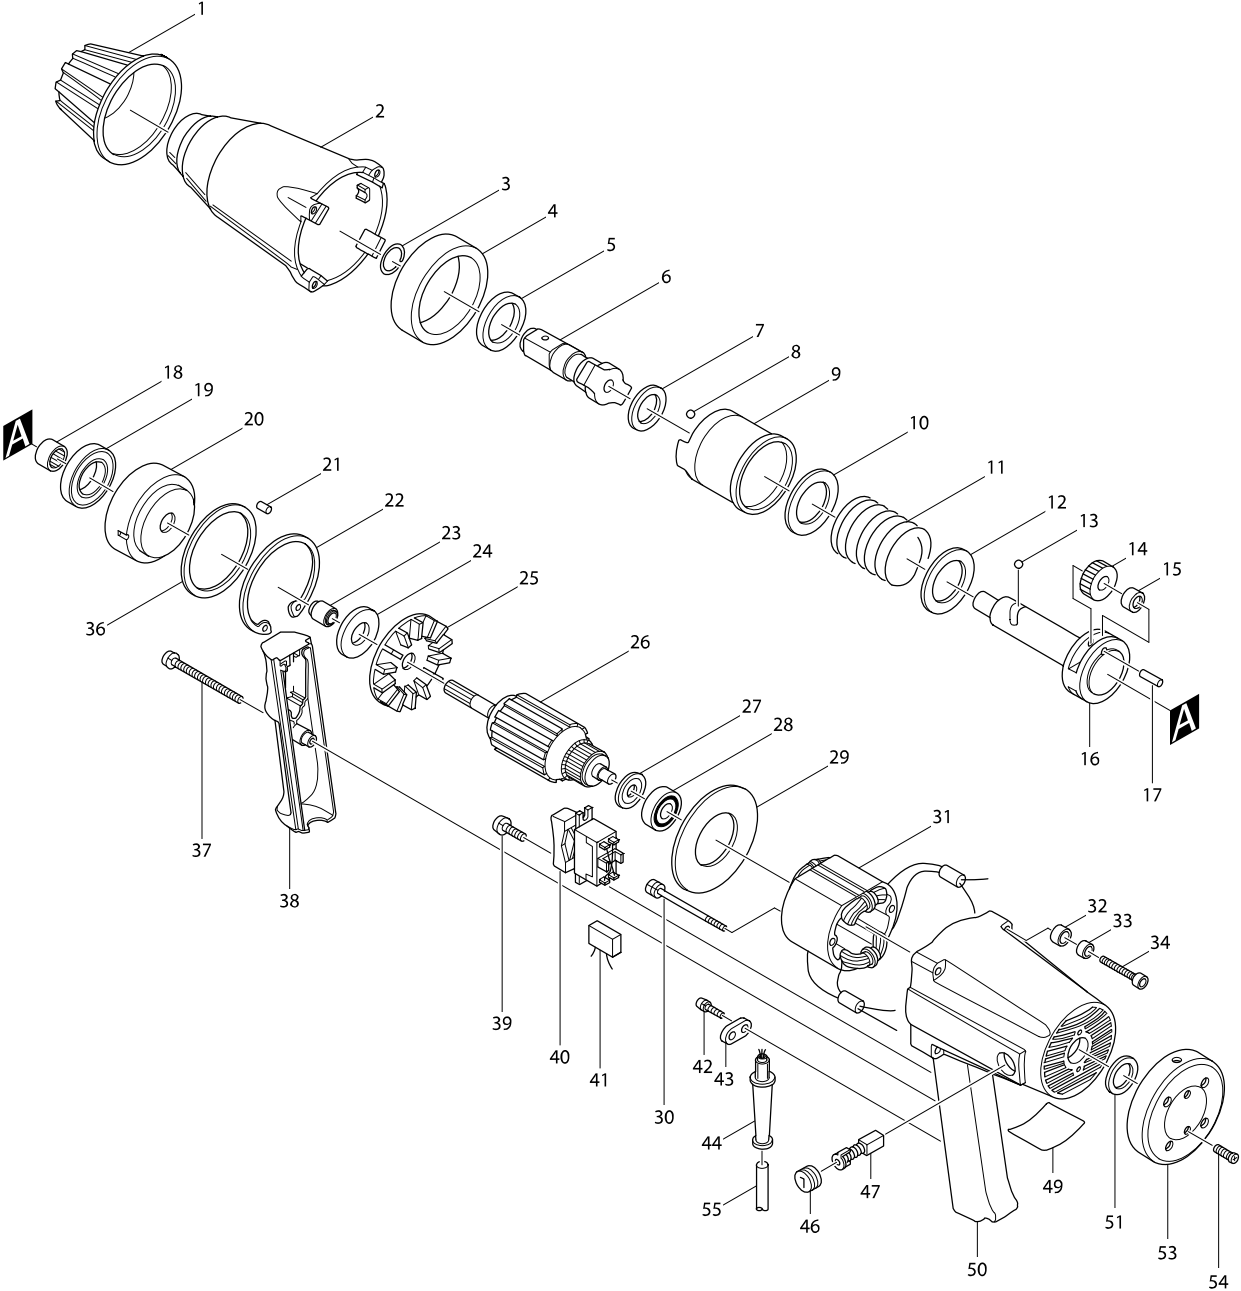

# Model No. 6906 IMPACT WRENCH

Item	Parts No.	Description	I/C	QTY	N/O	Opt. 1	Opt. 2	NOTE
001	421112-0	BUMPER		1		84679900		
002-1	156087-1	HAMMER CASE		1		84679900		
C10	213360-3	OIL SEAL 25		1		40169320		
C21	257535-4	SLEEVE 25		1		73182990		
003	231920-9	RING SPRING 16		1		73209090		
004	257040-1	RING 65		1		73182990		
005	253939-8	FLAT WASHER 25		1		84679900		
006-1	324231-0	ANVIL		1		82079090		
007	261023-5	WASHER 27		1		73182990		
008	216008-6	STEEL BALL 4		30		73182990		
009	325318-1	HAMMER		1		82052000		
010	253764-7	FLAT WASHER 30		1		84679900		
011	231135-8	COMPRESSION SPRING 37		1		73209090		
012	253765-5	FLAT WASHER 36		1		84679900		
013	216009-4	STEEL BALL 7.1		2		73182990		
014	221243-3	SPUR GEAR 29		2		84834000		
015	212011-5	NEEDLE BEARING 609		2		84821090		
016	325322-0	SPINDLE		1		84679900		
017	256041-6	PIN 6		2		73182990		
018	212151-9	NEEDLE BEARING 1412		1		84821090		
019	211441-7	BALL BEARING 3009		1		84821090		
020	221242-5	INTERNAL GEAR 65		1		84834000		
021	256040-8	PIN 5		4		73182990		
022	962352-6	RETAINING RING R-75		1		73182990		
023	216103-2	INNER SLEEVE 1016		1		73182990		
024	253180-3	FLAT WASHER 10		1		84679900		
025	241609-1	FAN 73		1		84145190		
026	512884-9	ARMATURE ASS'Y 240V		1		85030090		
D10		INC. 23-28						
027	681613-2	INSULATION WASHER		1		73182200		
028	211031-6	BALL BEARING 608LLB		1		84821090		
029	413008-9	BAFFLE PLATE		1		73182990		
030-1	265350-2	+ HEX. BOLT M5X70		2		73181500		
031	622287-0	FIELD 240V		1		85030090		
032	253929-1	CUP WASHER 5		4		84679900		
033	262001-8	URETHANE RING 5		4		73182990		
034	922262-9	HEX. SOCKET HEAD BOLT M5X40		4		73181500		
036	253774-4	FLAT WASHER 65		1		84679900		
037	911173-3	PAN HEAD SCREW M4X45		1		73181500		
038-1	414959-9	HANDLE COVER		1		84679900		
039	911106-8	PAN HEAD SCREW M4X8		1		73181500		
040-2	651564-3	SWITCH SL220SD-4		1		85366990		
042-1	911133-5	PAN HEAD SCREW M4X18		2		73181500		
043A_	687001-1	STRAIN RELIEF		1		73182990		
044B_	682503-2	CORD GUARD 8-90		1		73182990		
046	643600-9	BRUSH HOLDER CAP 6-10		2		82078000		
047	181030-1	CARBON BRUSH CB-100		1		85452000		
049	815088-5	NAME PLATE 6906		1		83100090		