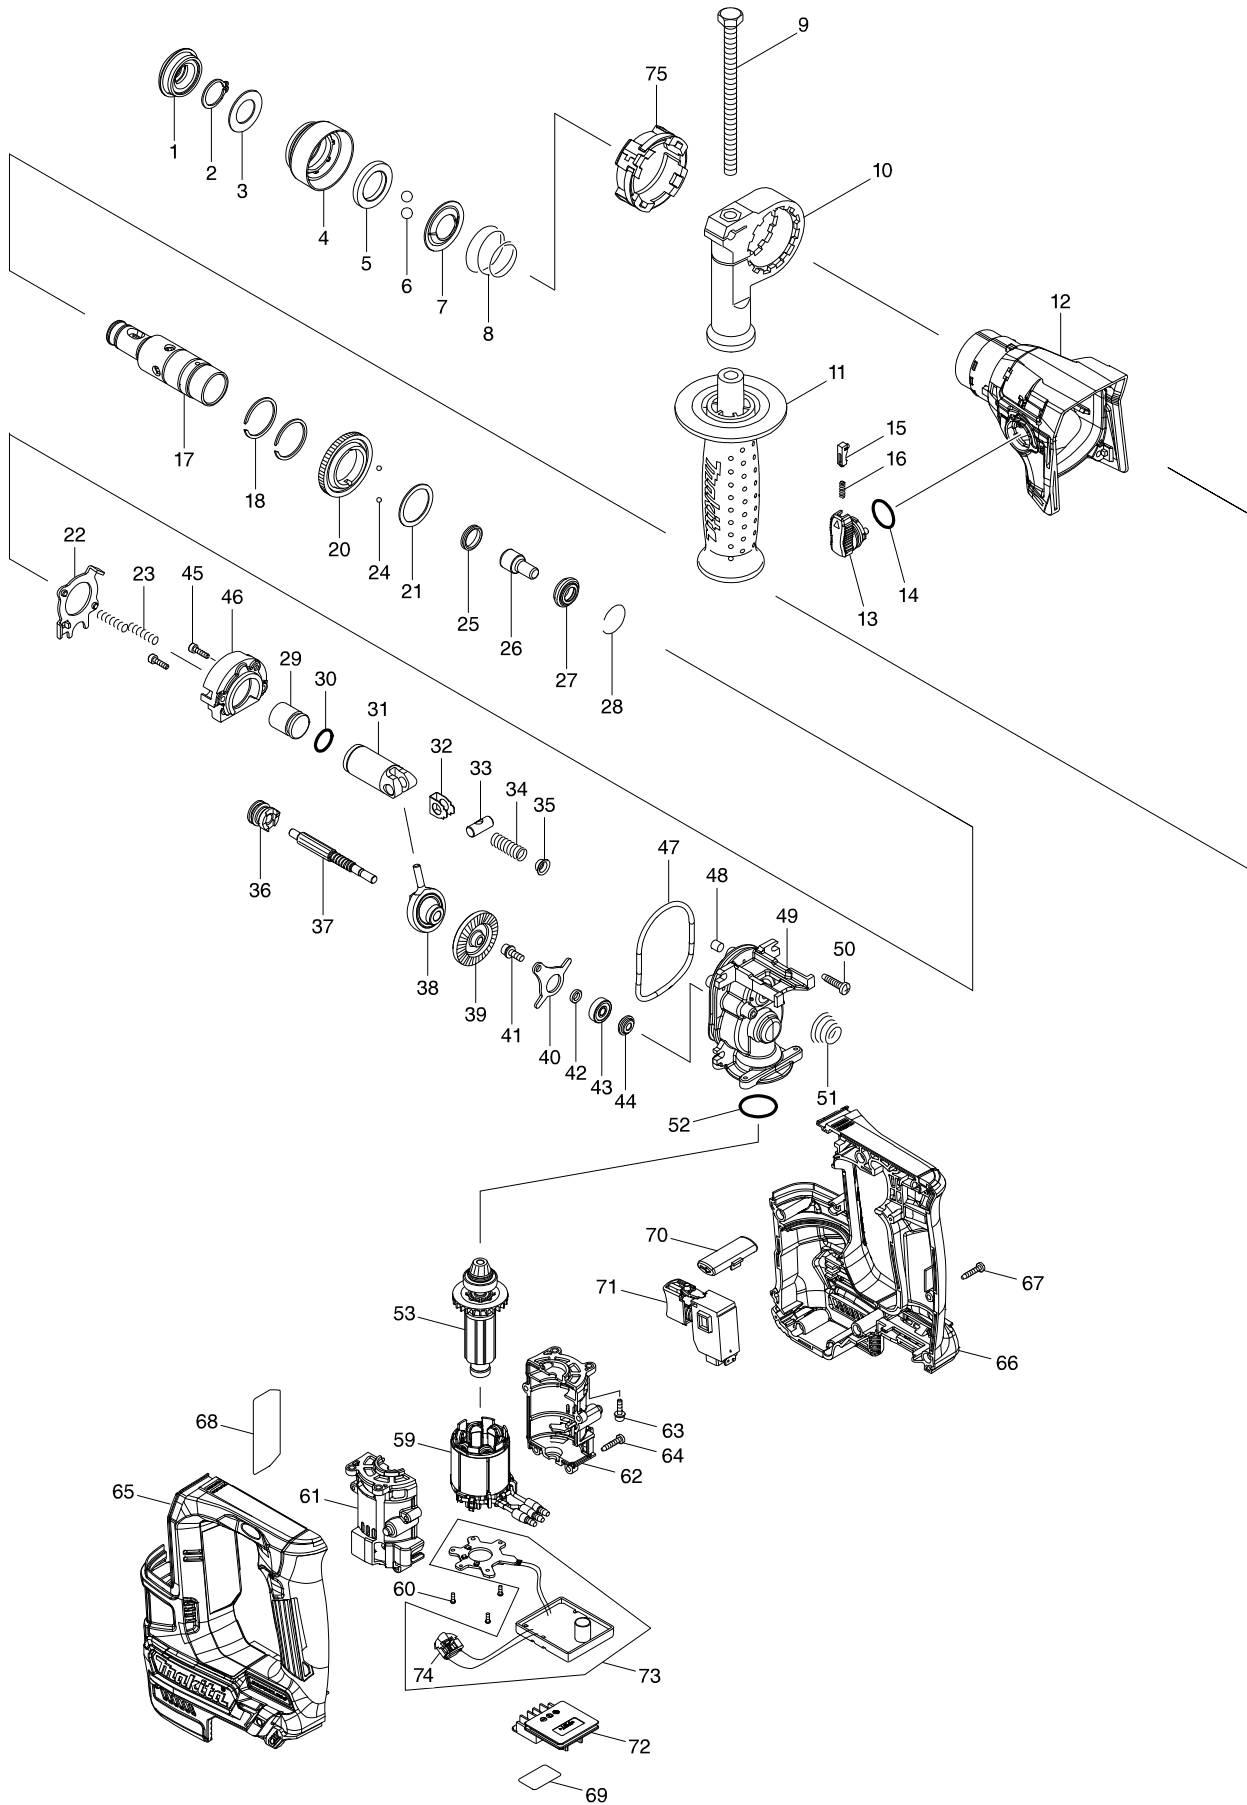

Model No. HR166D 16MM CORDLESS ROTARY HAMMER

Model No. HR166D 16MM CORDLESS ROTARY HAMMER

Item	Parts No.	Description	I/C	QTY	N/O	Opt. 1	Opt. 2	NOTE
001	286037-3	CAP 34		1		40169390		
002	961057-5	RETAINING RING S-17		1		73182990		
003	253377-4	FLAT WASHER 17		1		84679900		
004	457214-6	CHUCK COVER		1		84679900		
005	257416-2	RING 21		1		73182990		
006	216022-2	STEEL BALL 7.0		2		73182990		
007	346177-0	GUIDE WASHER		1		73182200		
008	232347-6	CONICAL COMP. SPRING 21-29		1		73209090		
009	921923-8	HEX. BOLT M8X120		1		73181500		
010	417911-6	GRIP BASE		1		84679900		
011	158057-6	GRIP 36 COMPLETE		1		84679900		
012	144218-4	GEAR HOUSING COMPLETE		1		84679900		
C10	211375-4	BALL BEARING 6805LLB		1		84821090		
C20	213788-5	OIL SEAL 25		1		40169390		
013	161569-0	CHANGE LEVER COMPLETE		1		84679900		
014	213278-8	O RING 17		1		40169320		
015	161568-2	LOCK BUTTON COMPLETE		1		84679900		
016	232344-2	COMPRESSION SPRING 3		1		73209090		
017	326841-9	TOOL HOLDER		1		82078000		
018	961135-1	RETAINING(EXT) WR-25		2		73182990		
020	221483-3	SPUR GEAR 57		1		84834000		
021	267175-0	FLAT WASHER 24		1		73182200		
022	161570-5	CHANGE PLATE COMPLETE		1		84679900		
023	233194-8	COMPRESSION SPRING 4		2		73209090		
024	216019-1	STEEL BALL 3		2		73182990		
025	213183-9	X RING 13		1		40169320		
026	326843-5	IMPACT BOLT		1		73181500		
027	326842-7	RING 10		1		73182990		
028	232343-4	RING SPRING 23		1		73209090		
029	326844-3	STRIKER		1		73182990		
030	213128-7	O RING 12		1		40169320		
031	319510-9	PISTON CYLINDER		1		84679900		
032	347101-6	GUIDE PLATE		1		73182990		
033	326846-9	PISTON JOINT		1		84679900		
034	232346-8	COMPRESSION SPRING 8		1		73209090		
035	347102-4	SPRING GUIDE		1		73182990		
036	326845-1	CLUTCH CAM		1		84831099		
037	221482-5	SPUR GEAR 8		1		84834000		
038	219026-3	SWASH BEARING 6		1		84821090		
039	221481-7	SPIRAL BEVEL GEAR 37		1		84834000		
040	347100-8	BEARING RETAINER		1		73182990		
041	266273-7	HEX. SOCKET HEAD BOLT M4X12		1		73181500		
042	257415-4	RING 5		1		73182990		
043	210065-6	BALL BEARING 625ZZ		1		84821090		
044	326847-7	RING 5		1		73182990		
045	265910-0	HEX. SOCKET HEAD BOLT M3X12		2		73181500		
046	144219-2	INNER SUPPORT COMPLETE		1		84679900		
047	213092-2	O-RING 60		1	*	40169320		