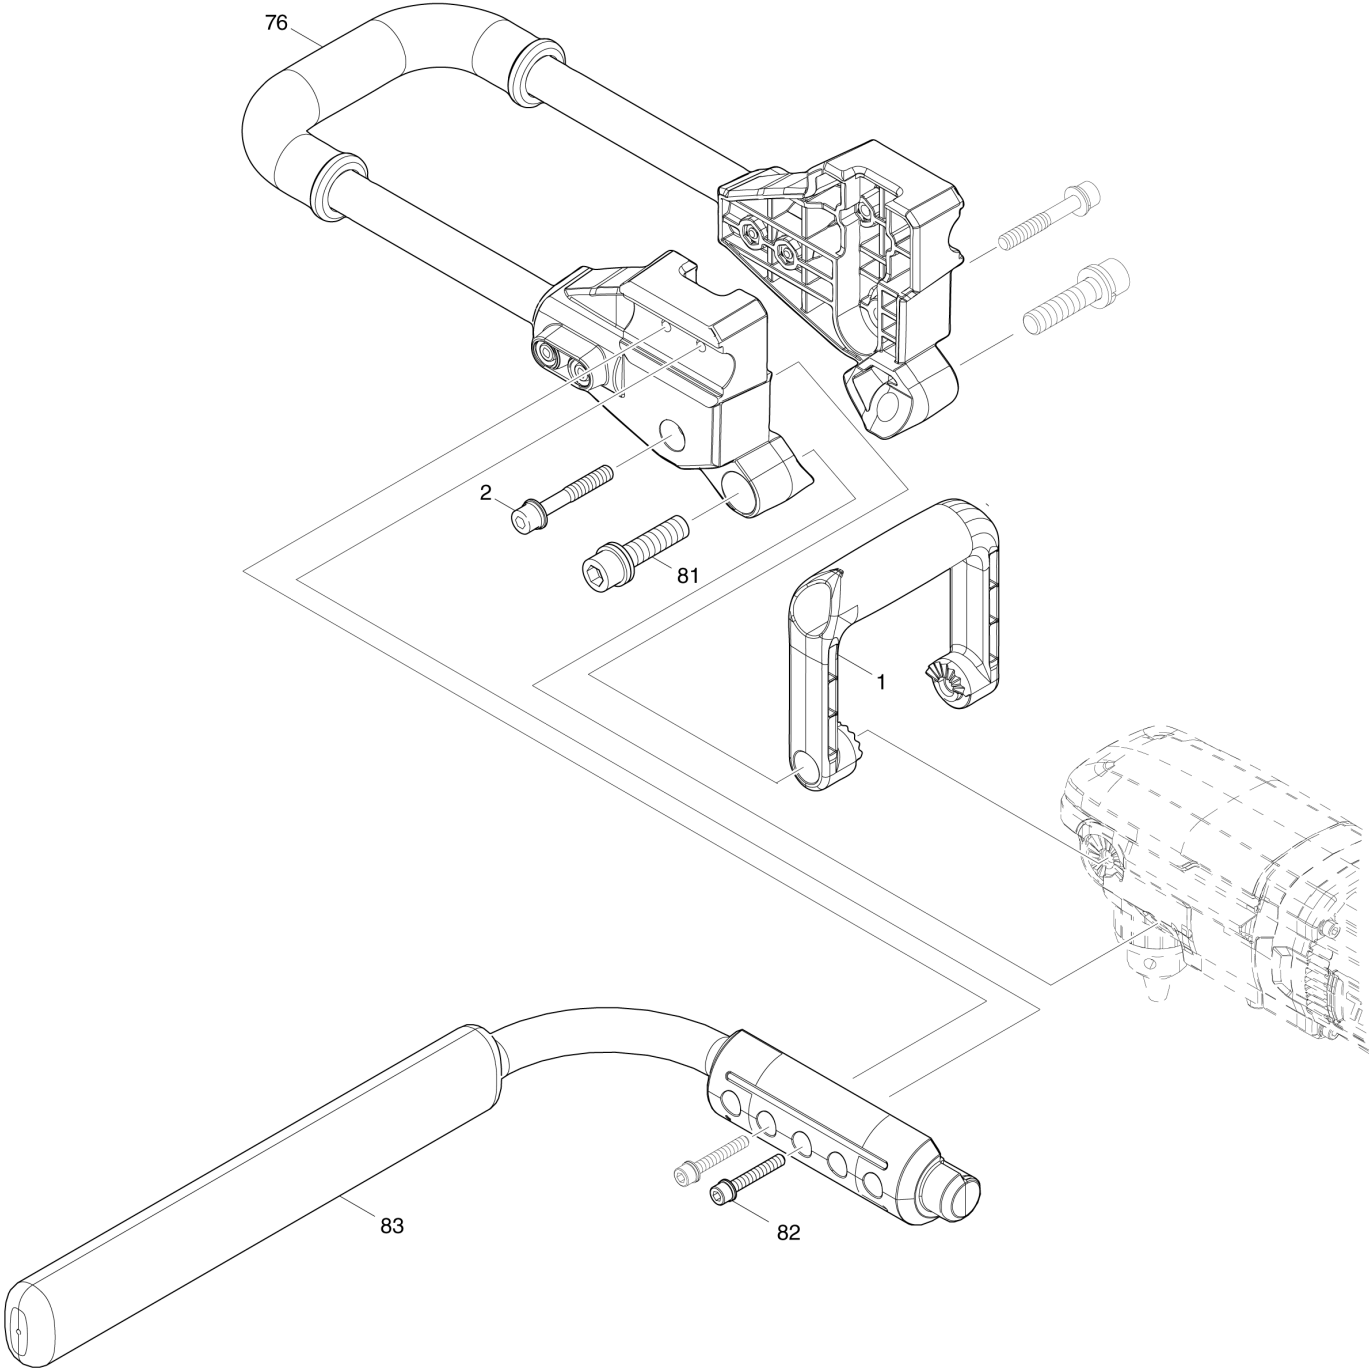

(IN) DDG460 / CORDLESS EARTH AUGER

IN

INDIA

DDG460 / CORDLESS EARTH AUGER

IN

Item	Sub	Parts No.	Parts Description	Qty	I/C	E/C No.	Close No.	Remark
001		458431-1	FRONT GRIP	1				
002		922478-6	H.S.H.BOLT M8X55 WITH WR	2				
003		458430-3	TOP COVER	1				
004		266026-4	TAPPING SCREW BIND CT 4X12	2				
005		266086-6	HEX. SOCKET HEAD BOLT M5X16	4				
006		140A21-7	GEAR HOUSING COVER COMPLETE	1				
	D10		INC. 7					
007		213709-7	O RING 63	1				
008		252267-8	HEX. NUT M16-22	1				
009		253771-0	FLAT WASHER 16	1				
010		254032-1	WOODRUFF KEY 5	1				
011		227416-6	SPIRAL BEVEL GEAR 40	1				
012		213507-9	O RING 40	1				
013		257440-5	SLEEVE 17	1				
014		211278-2	BALL BEARING 6203DDW	1				
015		327106-2	SPINDLE	1				
016		285842-5	BEARING RETAINER 36-43	1				
017		763250-5	DRILL CHUCK S-13	1				
018		251463-5	- FLAT HEAD SCREW M6X22	1				
019		140A22-5	GEAR HOUSING COMPLETE	1				
	C10	233326-7	COMPRESSION SPRING 5	8				
	C20	256393-5	SHOULDER PIN 5-8.5	8				
	C30	347364-4	GUIDE PLATE	1				
	C40	265148-7	TORX SOCKET HEAD SCREW M5X14	6				
	D10		INC. 12,26					
020		265695-8	H. S. H. BOLT M5X30 WITH WRM	4				
024		216022-2	STEEL BALL 7.0	8				
026		213755-0	O RING 75	1				
027		253411-0	FLAT WASHER 6	1				
028		140A23-3	SPIRAL BEVEL GEAR 13 COMPLETE	1				
	D10		INC. 29					
029		211206-7	BALL BEARING 6202LLB	1				
030		962153-2	RETAINING RING R-35	1				
031		140A13-6	CARRIER A COMPLETE	1				
032		226176-7	SPUR GEAR 13	3				
033		226177-5	INTERNAL GEAR 40	1				
034		223188-1	CAM	1				
035		347365-2	WASHER 65	1				
036		140A16-0	GEAR CASE COMPLETE	1				
037		226175-9	SPUR GEAR 14	1				
038		310876-0	CHANGE RING	1				
039		253215-0	FLAT WASHER 8	1				
040		347366-0	CHANGE GUIDE	1				
041		231657-8	TORSION SPRING 6	1				
042		265628-3	+ BINDING HEAD SCREW M5	1				
043		140A14-4	CARRIER B COMPLETE	1				
044		226174-1	INTERNAL GEAR 71	1				
045		140A12-8	SPUR GEAR 29 COMPLETE	3				
046		253412-8	FLAT WASHER 15	1				
047		213755-0	O RING 75	1				
048		140A20-9	MOTOR BRACKET COMPLETE	1				
	D10		INC. 47,49					
049		213406-5	O RING 30	1				
050		961058-3	RETAINING RING (EXT) S-18	1				
051		213265-7	O RING 17	1				
052		458433-7	CHANGE LEVER	1				
053		233279-0	COMPRESSION SPRING 4	1				
054		458434-5	LOCK BUTTON	1				
055		211087-9	BALL BEARING 6200DDW	1				
056		519526-6	ROTOR ASSY	1				
	D10		INC. 55,57					
057		211022-7	BALL BEARING 607ZZ	1				
058		266326-2	TAPPING SCREW 4X18	2				
059		458427-2	BAFFLE PLATE	1				
060		629356-8	STATOR	1				

Interchange

O : Yes

X : No

< : the new part can be substituted for the current.

> : the current part can be substituted for the new.

S : Interchangeable as a set.