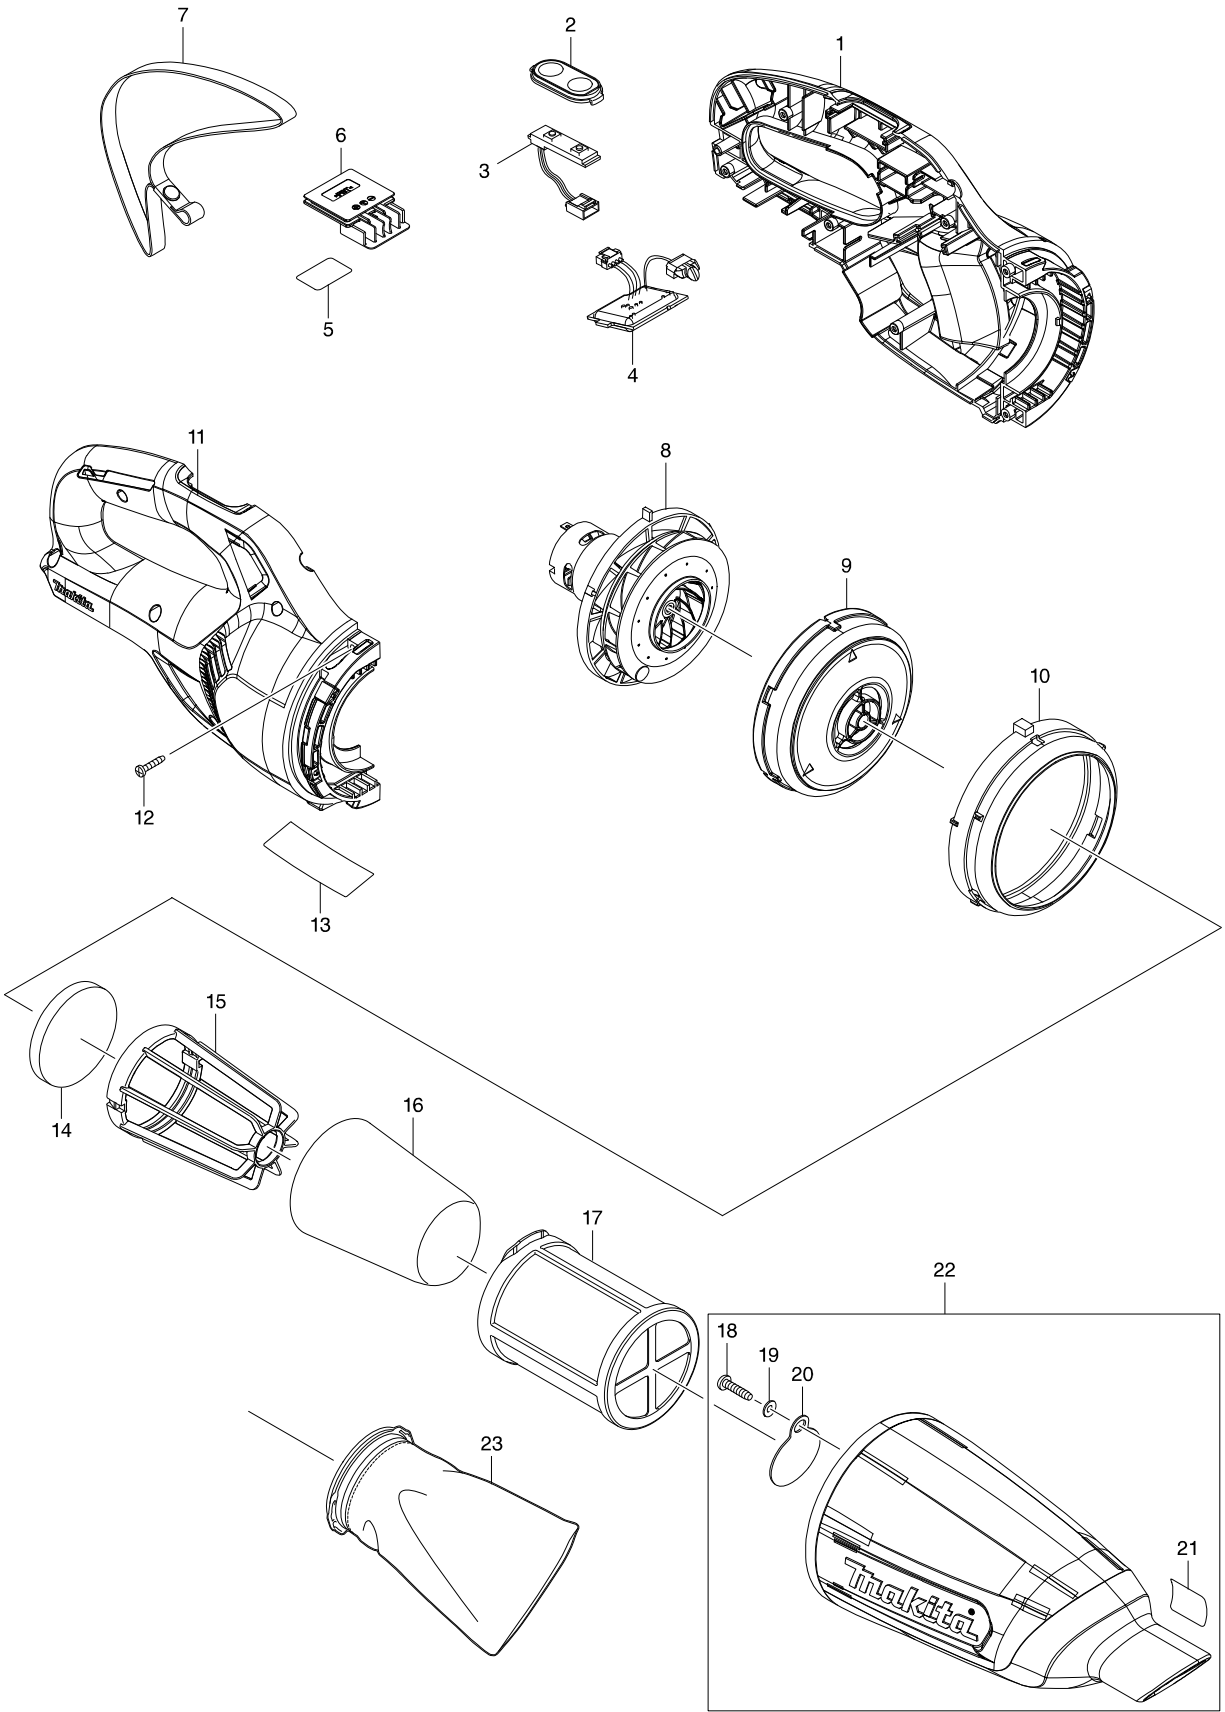

Model No. CL108FD CORDLESS CLEANER

Model No. CL108FD CORDLESS CLEANER

Item	Parts No.	Description	I/C	QTY	N/O	Opt. 1	Opt. 2	NOTE
001A	183K49-2	HOUSING SET		1		84679900		
001B	183K48-4	HOUSING SET		1				
001C	183K48-4	HOUSING SET		1				
C10	424913-5	SPONGE SHEET 35-70		2		40169390		
D10		INC. 11						
002	144096-2	SWITCH PLATE COMPLETE		1		39269099		
003	631973-2	SWITCH UNIT		1		85366990		
004	632N06-0	CONTROLLER UNIT		1				
C10	620601-4	LED CIRCUIT		1				
005	854T81-4	CL108FD SERIAL NO. LABEL		1				
006	644813-5	TERMINAL		1		73182990		
008	126846-7	MOTOR ASSEMBLY		1		84679900		
009	458834-9	FAN COVER		1		84679900		
010	422377-7	RUBBER RING		1		84679900		
011A	183K49-2	HOUSING SET		1		84679900		
011B	183K48-4	HOUSING SET		1				
011C	183K48-4	HOUSING SET		1				
C10	424913-5	SPONGE SHEET 35-70		2		40169390		
D10		INC .1						
012	266429-2	TAPPING SCREW 3X16		7		73181500		
013	854T75-9	CL108FD NAME PLATE		1				
014	422268-2	SPONGE SHEET 57		1				
015	458467-0	STAY		1				
016	443060-3	FILTER		1				
017	451208-3	PRE-FILTER		1				
018	265995-6	TAPPING SCREW 4X18		1		73181500		
019	941051-3	FLAT WASHER 4		1		73182200		
020	424208-6	VALVE		1				
021	809293-4	INDICATION LABEL		1				
022A	140G25-5	CAPSULE COMPLETE		1		84679900		
022B	140G24-7	CAPSULE COMPLETE		1				
022C	140G24-7	CAPSULE COMPLETE		1				
D10		INC. 18-21						
A01A	123488-8	FLOOR T-NOZZLE 28 BLU		1		84679900		
A01B	123486-2	FLOOR T-NOZZLE 28 WHI		1		84679900		
A01C	123486-2	FLOOR T-NOZZLE 28 WHI		1		84679900		
C10	451410-8	ROLLER		4		84679900		
C20	268208-4	PIN 3		4		73182990		
C30	424096-1	WIPER		1		84679900		
A02A	451243-1	SASH NOZZLE 28 BLU		1		84679900		
A02B	451240-7	SASH NOZZLE 28 WHI		1		84679900		
A02C	451240-7	SASH NOZZLE 28 WHI		1		84679900		
A03A	451244-9	PIPE		1		84679900		
A03B	451241-5	PIPE		1		73269099		
A03C	451241-5	PIPE		1		73269099		
A04A	451245-7	SASH NOZZLE HOLDER		1		40169390		
A04B	451242-3	SASH NOZZLE HOLDER		1				
A04C	451242-3	SASH NOZZLE HOLDER		1				