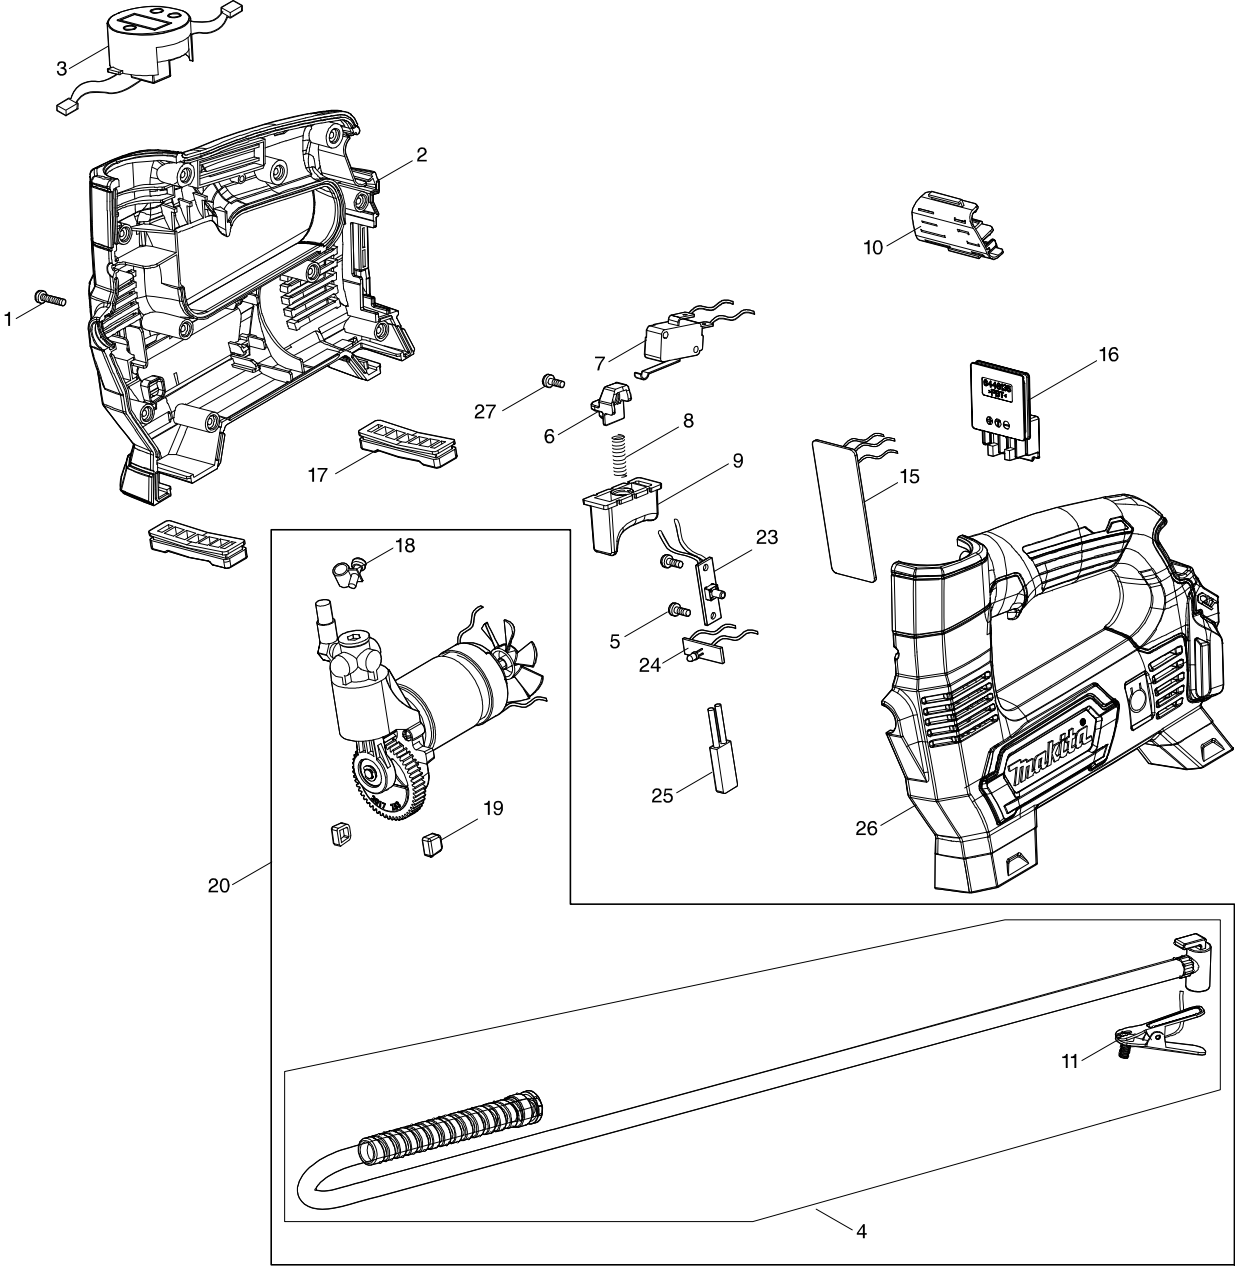

Model No. MP100D CORDLESS INFLATOR

Model No. MP100D CORDLESS INFLACTOR

Item	Parts No.	Description	I/C	QTY	N/O	Opt. 1	Opt. 2	NOTE
001	TE00000324	SCREW 3*14		10		84679900		
002	TE00000351	HOUSING SET		1		84679900		
D10		INC. 26						
003	TE00000326	DIGITAL DISPLAY		1		84679900		
004	TE00000345	AIR PIPE ASSEMBLY		1				
D10		INC. 11						
005	TE00000327	SCREW 3*10		2		84679900		
006	TE00000328	TRIGGER SPRING-FIXED BLOCK		1		84679900		
007	TE00000329	SWITCH		1		84679900		
008	TE00000330	SPRING		1		84679900		
009	TE00000331	SWITCH TRIGGER		1		84679900		
010	TE00000332	FIXED BRACKET		1		84679900		
011	TE00000346	BRITISH ADAPTER		1				
012	TE00000333	SWIM RING ADAPTER		1	*			
013	TE00000334	FRENCH ADAPTER		1	*			
014	TE00000335	BALL ADAPTER		1	*			
015	TE00000336	PCB		1		84679900		
016	TE00000337	BATTERY TERMINAL		1		85069000		
017	TE00000338	MAT		2		84679900		
018	TE00000352	CLAMP		1				
019	TE00000339	RUBBER(CYLINDER)		1				
020	TE00000340	MOTOR ASSEMBLY		1				
D10		INC. 4,18,19						
023	TE00000341	POWER ON/OFF		1		84679900		
024	TE00000342	LED PCB		1				
025	TE00000343	TERMINAL PROTECTOR		1		84679900		
026	TE00000351	HOUSING SET		1		84679900		
D10		INC. 2						
027	TE00000327	SCREW 3*10		1		84679900		
A01	TE00000333	SWIM RING ADAPTER		1				
A02	TE00000334	FRENCH ADAPTER		1				
A03	TE00000335	BALL ADAPTER		1				