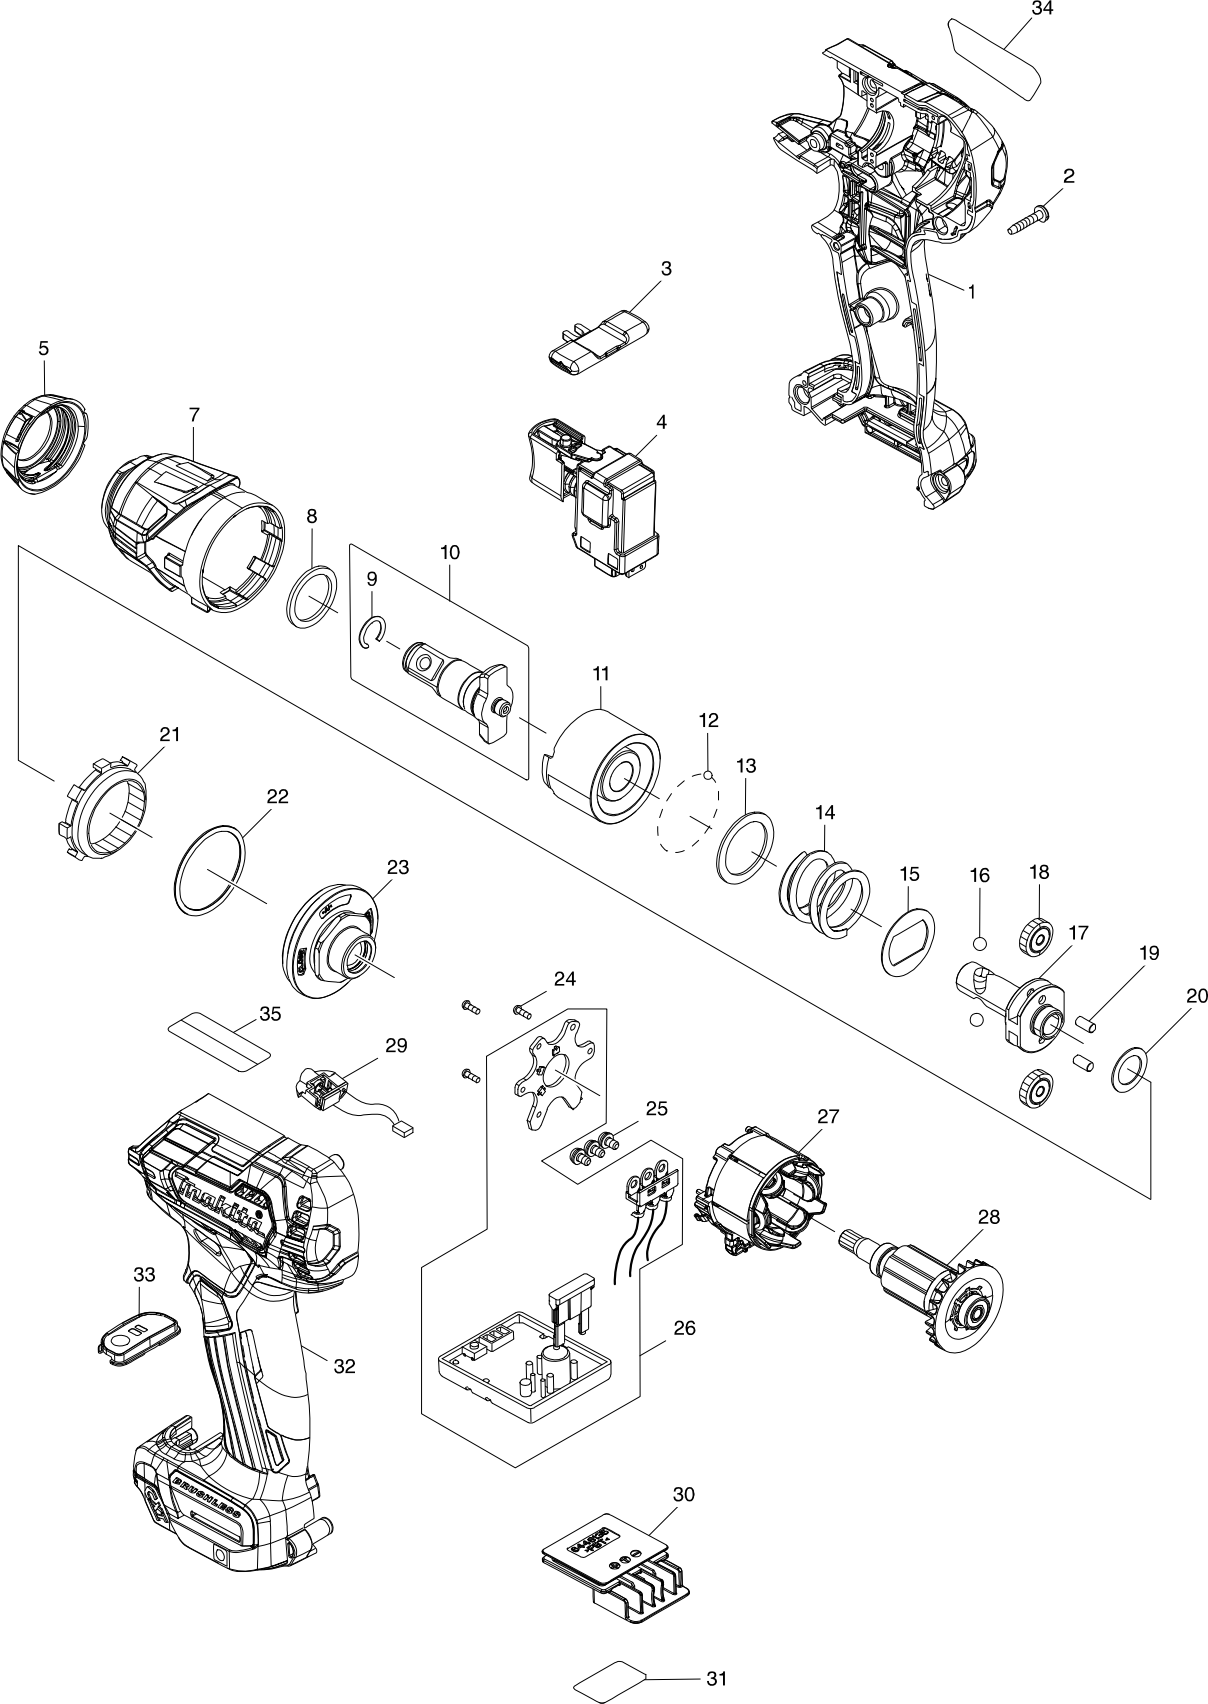

Model No. TW161D CORDLESS IMPACT WRENCH

# Model No. TW161D CORDLESS IMPACT WRENCH

Item	Parts No.	Description	I/C	QTY	N/O	Opt. 1	Opt. 2	NOTE
001	183L31-7	HOUSING SET		1				
C10	263002-9	RUBBER PIN 4		2		40169390		
C20	252126-6	HEX. LOCKING NUT M4-7		2		73181500		
D10		INC. 32						
002	266429-2	TAPPING SCREW 3X16		9		73181500		
003	455053-8	F/R CHANGE LEVER		1		73182990		
004	143975-1	SWITCH COMPLETE		1		85366990		
C10	424890-1	SWITCH COVER		1				
005	422407-4	BUMPER		1		84679900		
007	140K41-1	HAMMER CASE COMPLETE		1				
C10	213882-3	O-RING 16		1				
008	261159-0	NYLON WASHER 19		1		73182200		
009	231907-1	RING SPRING 10		1		73209090		
010	136030-6	ANVIL E ASSY		1		84679900		
D10		INC. 9						
011	327200-0	HAMMER		1		84679900		
012	216019-1	STEEL BALL 3		24		73182990		
013	267352-4	FLAT WASHER 22		1		73182200		
014	232516-9	COMPRESSION SPRING 21		1				
015	267813-4	WASHER 21		1		73182200		
016	216002-8	STEEL BALL 4.8		2		73182990		
017	327046-4	SPINDLE		1		84679900		
018	227213-0	SPUR GEAR 17		2		84679900		
019	268217-3	PIN 3.5		2		73182990		
020	253052-2	FLAT WASHER 12		1		84679900		
021	227316-0	INTERNAL GEAR 43		1		84679900		
022	213479-8	O RING 33		1		40169320		
023	140G75-0	BEARING BOX COMPLETE		1				
C10	213845-9	O-RING 13		1				
024	266490-9	TAPPING SCREW PT 2X6		3		73181500		
025	652069-6	FLAT HEAD SCREW M3X6		3		73181500		
026	620998-1	CONTROLLER		1				
027	629398-2	STATOR		1				
028	619491-0	ROTOR		1		84679900		
029	620999-9	LED CIRCUIT		1				
030	644813-5	TERMINAL		1		73182990		
031	855S26-9	TW161D SERIAL NO. LABEL		1				
032	183L31-7	HOUSING SET		1				
C10	263002-9	RUBBER PIN 4		2		40169390		
C20	252126-6	HEX. LOCKING NUT M4-7		2		73181500		
D10		INC. 1						
033	140G52-2	SWITCH PLATE COMPLETE		1				
C10	818X19-7	SWITCH LABEL		1				
034	855S19-6	TW161D NAME PLATE		1				
A01	266622-8	+ TRUSS HEAD SCREW M4X12		1		73181500		
A02	346909-5	HOOK		1		73269099		
A03B	821661-1	PLASTIC CARRYING CASE		1				
C10	417724-5	LATCH		2		73182990		