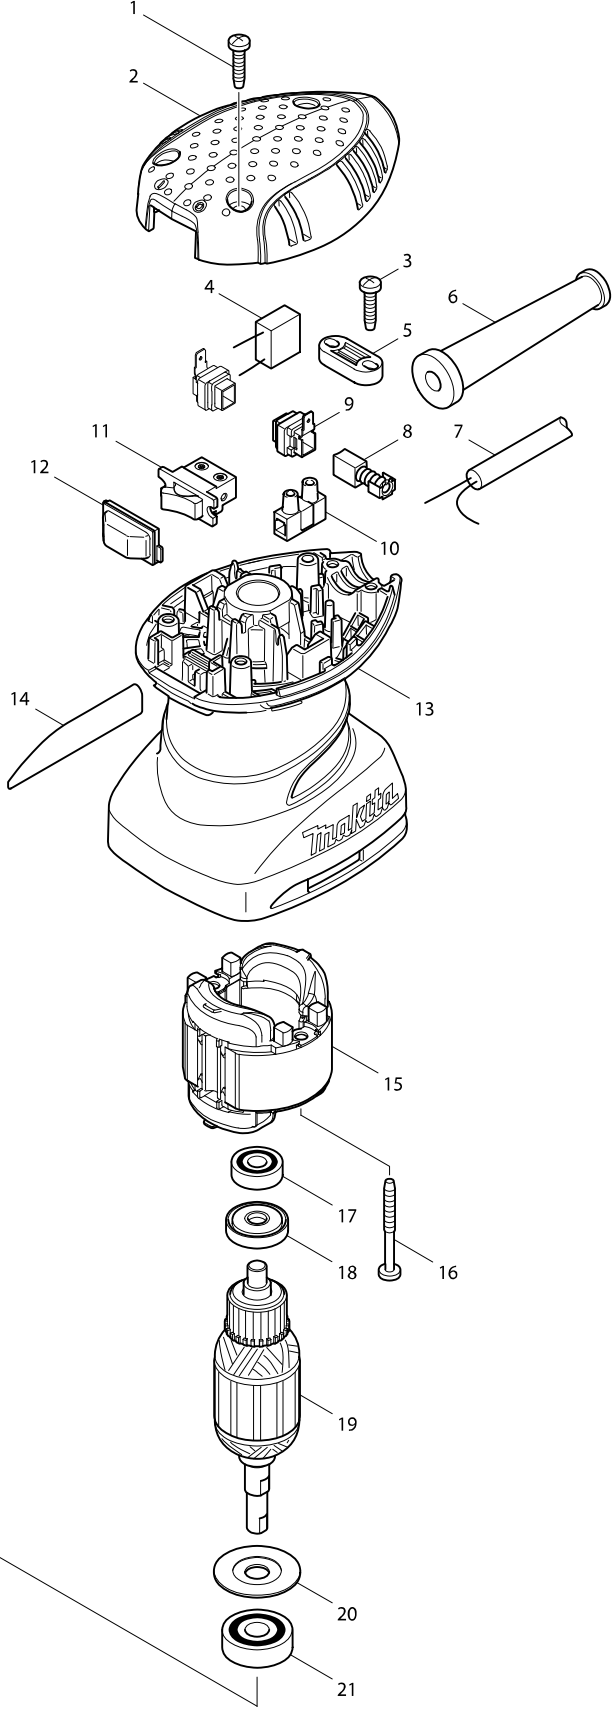

Model No. BO4556 FINISHING SANDER

Model No. BO4556 FINISHING SANDER

Item	Parts No.	Description	I/C	QTY	N/O	Opt. 1	Opt. 2	NOTE
001	265995-6	TAPPING SCREW 4X18		3		73181500		
002	450071-1	TOP COVER		1		84679900		
003	265995-6	TAPPING SCREW 4X18		2		73181500		
005	687123-7	STRAIN RELIEF		1		84679900		
006	682569-2	CORD GUARD 8-85		1		73182990		
007	666053-5	POWER SUPPLY CORD 1.0-2-2.0		1		85442090		
008	191962-4	CARBON BRUSH CB-419		1		85452000		
009	643995-0	BRUSH HOLDER		2		82078000		
010	654532-5	TERMINAL BLOCK 1P		1		73182990		
011	651527-9	SWITCH		1		85366990		
012	424039-3	SWITCH COVER		1		84679900		
013	450072-9	MOTOR HOUSING		1		84679900		
014	863715-8	BO4556 NAME PLATE		1				
015	593649-8	FIELD ASS'Y 240V		1	*	85030090		
C10	654069-2	RECEPTACLE		2	*	84679900		
015-1	593649-8	FIELD ASS'Y 240V	O	1		85030090		
C10	654069-2	RECEPTACLE		2		84679900		
016	266048-4	TAPPING SCREW 4X40		2		73181500		
017	210034-7	BALL BEARING 607LLB		1	*	84821090		
017-1	210062-2	BALL BEARING 607ZZ	O	1		84821090		
018	681652-2	INSULATION WASHER		1		73182200		
019	515708-8	ARMATURE ASS'Y 220-240V		1		85030090		
D10		INC. 17,18,20,21						
020	267806-1	WASHER 9		1		73182200		
021	211092-6	BALL BEARING 629DDW		1		84821090		
022	450070-3	BEARING BOX		1		84833000		
023	265995-6	TAPPING SCREW 4X18		4		73181500		
024	241671-6	FAN 63		1		84145190		
025	450069-8	FAN GUIDE		1		84679900		
026	266020-6	TAPPING SCREW 4X12		2		73181500		
027	162259-8	LEVER COMPLETE		2		84679900		
028	265995-6	TAPPING SCREW 4X18		2		73181500		
029	424023-8	SPONGE SLEEVE 9		4		40169390		
030	213983-7	O RING 4		4		40169320		
031	318151-8	FOOT		4		84679900		
032	213983-7	O RING 4		4		40169320		
033	424038-5	SPONGE 6X185X3		1	*	84679900		
033-1	424684-4	SPONGE 7X87X3	O	1	*			
033-2	424684-4	SPONGE 7X87X3	O	1				
034	450067-2	BASE		1	*	84679900		
034-1	450067-2	BASE	<	1		84679900		
035	211131-2	BALL BEARING 6001DDW		1		84821090		
036	313141-6	BALANCER		1		84679900		
037	912117-6	COUNTERSUNK HEAD SCREW M4X12		1		73181500		
038	213510-0	O RING 36		1		40169320		
039	158324-9	PAD COMPLETE		1		84679900		
040	266020-6	TAPPING SCREW 4X12		4		73181500		
A01	166078-4	DUST BAG		1		39269099		