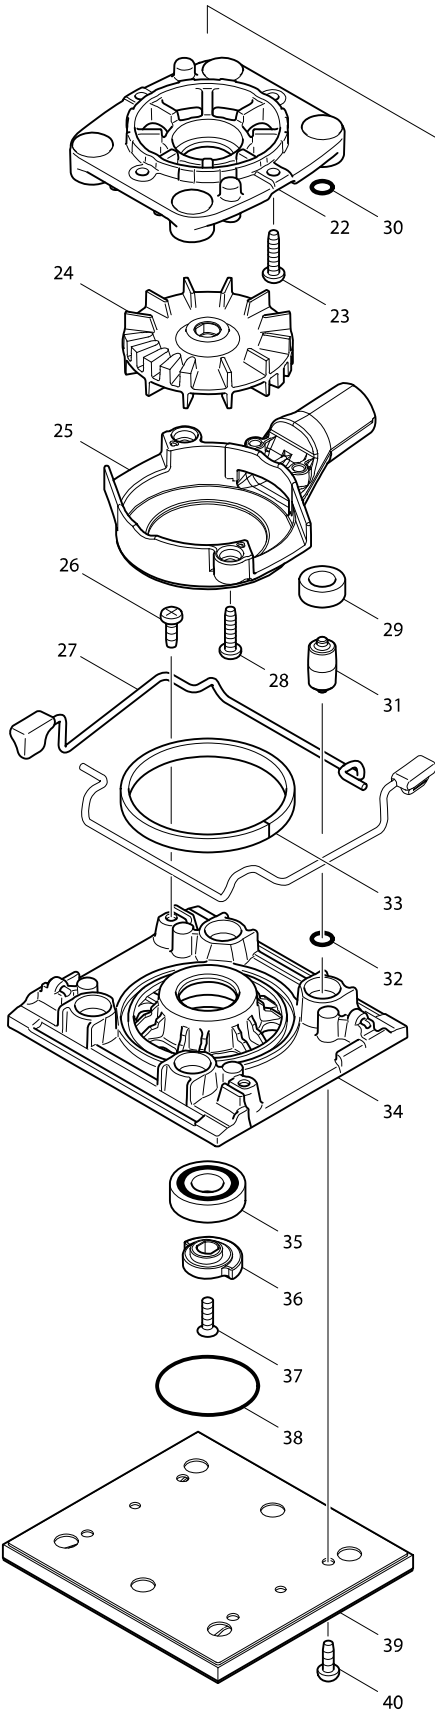

Model No. BO4556 FINISHING SANDER

Model No. BO4556 FINISHING SANDER

Item	Parts No.	Description	I/C	QTY	N/O	Opt. 1	Opt. 2	NOTE
001	265995-6	TAPPING SCREW 4X18		3		73181500		
002	450071-1	TOP COVER		1		84679900		
003	265995-6	TAPPING SCREW 4X18		2		73181500		
005	687123-7	STRAIN RELIEF		1		84679900		
006	682569-2	CORD GUARD 8-85		1		73182990		
007	666053-5	POWER SUPPLY CORD 1.0-2-2.0		1		85442090		
008	191962-4	CARBON BRUSH CB-419		1		85452000		
009	643995-0	BRUSH HOLDER		2		82078000		
010	654532-5	TERMINAL BLOCK 1P		1		73182990		
011	651527-9	SWITCH		1		85366990		
012	424039-3	SWITCH COVER		1		84679900		
013	450072-9	MOTOR HOUSING		1		84679900		
014	863715-8	BO4556 NAME PLATE		1				
015	593649-8	FIELD ASS'Y 240V		1	*	85030090		
C10	654069-2	RECEPTACLE		2	*	84679900		
015-1	593649-8	FIELD ASS'Y 240V	O	1		85030090		
C10	654069-2	RECEPTACLE		2		84679900		
016	266048-4	TAPPING SCREW 4X40		2		73181500		
017	210034-7	BALL BEARING 607LLB		1	*	84821090		
017-1	210062-2	BALL BEARING 607ZZ	O	1		84821090		
018	681652-2	INSULATION WASHER		1		73182200		
019	515708-8	ARMATURE ASS'Y 220-240V		1		85030090		
D10		INC. 17,18,20,21						
020	267806-1	WASHER 9		1		73182200		
021	211092-6	BALL BEARING 629DDW		1		84821090		
022	450070-3	BEARING BOX		1		84833000		
023	265995-6	TAPPING SCREW 4X18		4		73181500		
024	241671-6	FAN 63		1		84145190		
025	450069-8	FAN GUIDE		1		84679900		
026	266020-6	TAPPING SCREW 4X12		2		73181500		
027	162259-8	LEVER COMPLETE		2		84679900		
028	265995-6	TAPPING SCREW 4X18		2		73181500		
029	424023-8	SPONGE SLEEVE 9		4		40169390		
030	213983-7	O RING 4		4		40169320		
031	318151-8	FOOT		4		84679900		
032	213983-7	O RING 4		4		40169320		
033	424038-5	SPONGE 6X185X3		1	*	84679900		
033-1	424684-4	SPONGE 7X87X3	O	1	*			
033-2	424684-4	SPONGE 7X87X3	O	1				
034	450067-2	BASE		1	*	84679900		
034-1	450067-2	BASE	<	1		84679900		
035	211131-2	BALL BEARING 6001DDW		1		84821090		
036	313141-6	BALANCER		1		84679900		
037	912117-6	COUNTERSUNK HEAD SCREW M4X12		1		73181500		
038	213510-0	O RING 36		1		40169320		
039	158324-9	PAD COMPLETE		1		84679900		
040	266020-6	TAPPING SCREW 4X12		4		73181500		
A01	166078-4	DUST BAG		1		39269099		