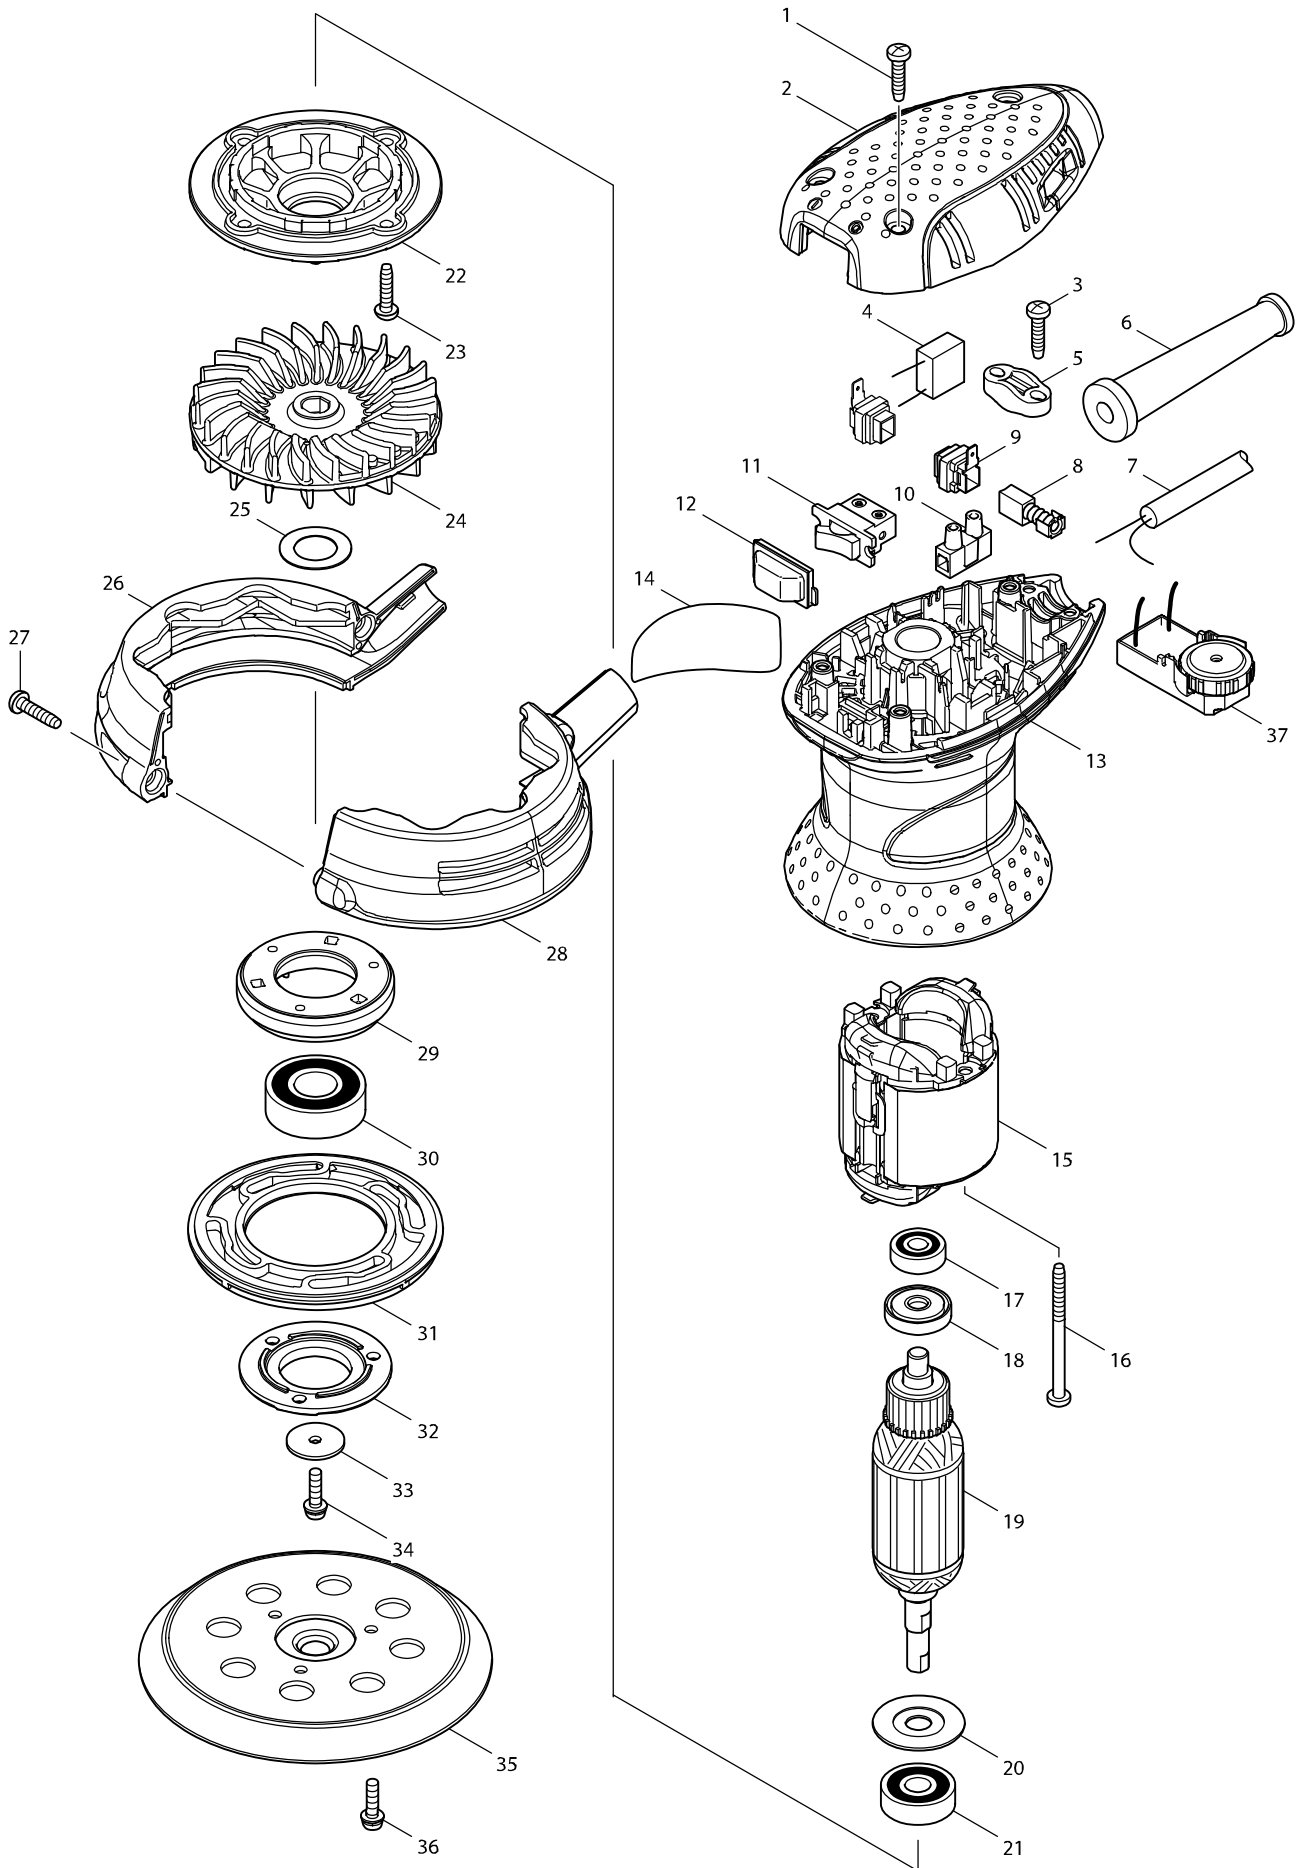

Model No. BO5031 RANDOM ORBIT SANDER

Model No. BO5031 RANDOM ORBIT SANDER

Item	Parts No.	Description	I/C	Qty	N/O	Opt. 1	Opt. 2	Note
001	265995-6	TAPPING SCREW 4X18		3				
002	450810-9	TOP COVER		1				
003	265995-6	TAPPING SCREW 4X18		2				
005	687063-9	CORD CLAMP		1				
006	682502-4	CORD GUARD 8-85		1				
007	692006-8	POWER SUPPLY CORD 1.0-2-2.0		1				
008	191962-4	CARBON BRUSH CB-419		1				
009	643995-0	BRUSH HOLDER		2				
010	654532-5	TERMINAL BLOCK 1P		1				
011	651527-9	SWITCH		1				
012	424039-3	SWITCH COVER		1				
013	450809-4	MOTOR HOUSING		1				
014	866159-1	BO5031 NAME PLATE		1				
015	633674-8	FIELD 240V		1				
016	266147-2	TAPPING SCREW 4X55		2				
017	210017-7	BALL BEARING 607DDW		1				
018	681652-2	INSULATION WASHER		1				
019	515734-7	ARMATURE ASS'Y 240V		1				
D10		INC. 17,18,20,21						
020	267806-1	WASHER 9		1				
021	211092-6	BALL BEARING 629DDW		1				
022	450672-5	BRACKET		1				
023	265995-6	TAPPING SCREW 4X18		4				
024	241673-2	FAN 88		1				
025	267164-5	FLAT WASHER 15		1				
026	188579-2	SKIRT L/R SET		1				
D10		INC. 28						
027	265995-6	TAPPING SCREW 4X18		2				
028	188579-2	SKIRT L/R SET		1				
D10		INC. 26						
029	318304-9	BEARING BOX		1				
030	211228-7	BALL BEARING 6202DDW		1				
031	424131-5	BRAKE RING		1				
032	318303-1	BEARING BOX COVER		1				
033	253739-6	FLAT WASHER 4		1				
034	911128-8	P.H.SCREW M4X16 WITH WR		1				
035	743081-8	PAD 123		1				
036	911128-8	P.H.SCREW M4X16 WITH WR		3				
037	631832-0	CONTROLLER		1				
A01	166078-4	DUST BAG		1				
A02	257202-1	RING 25		1				
A03	416063-0	DUST BAG NOZZLE		1				
A04	416064-8	DUST NOZZLE		1				
A05	794544-7	ABRASIVE DISC 125 #120		1				