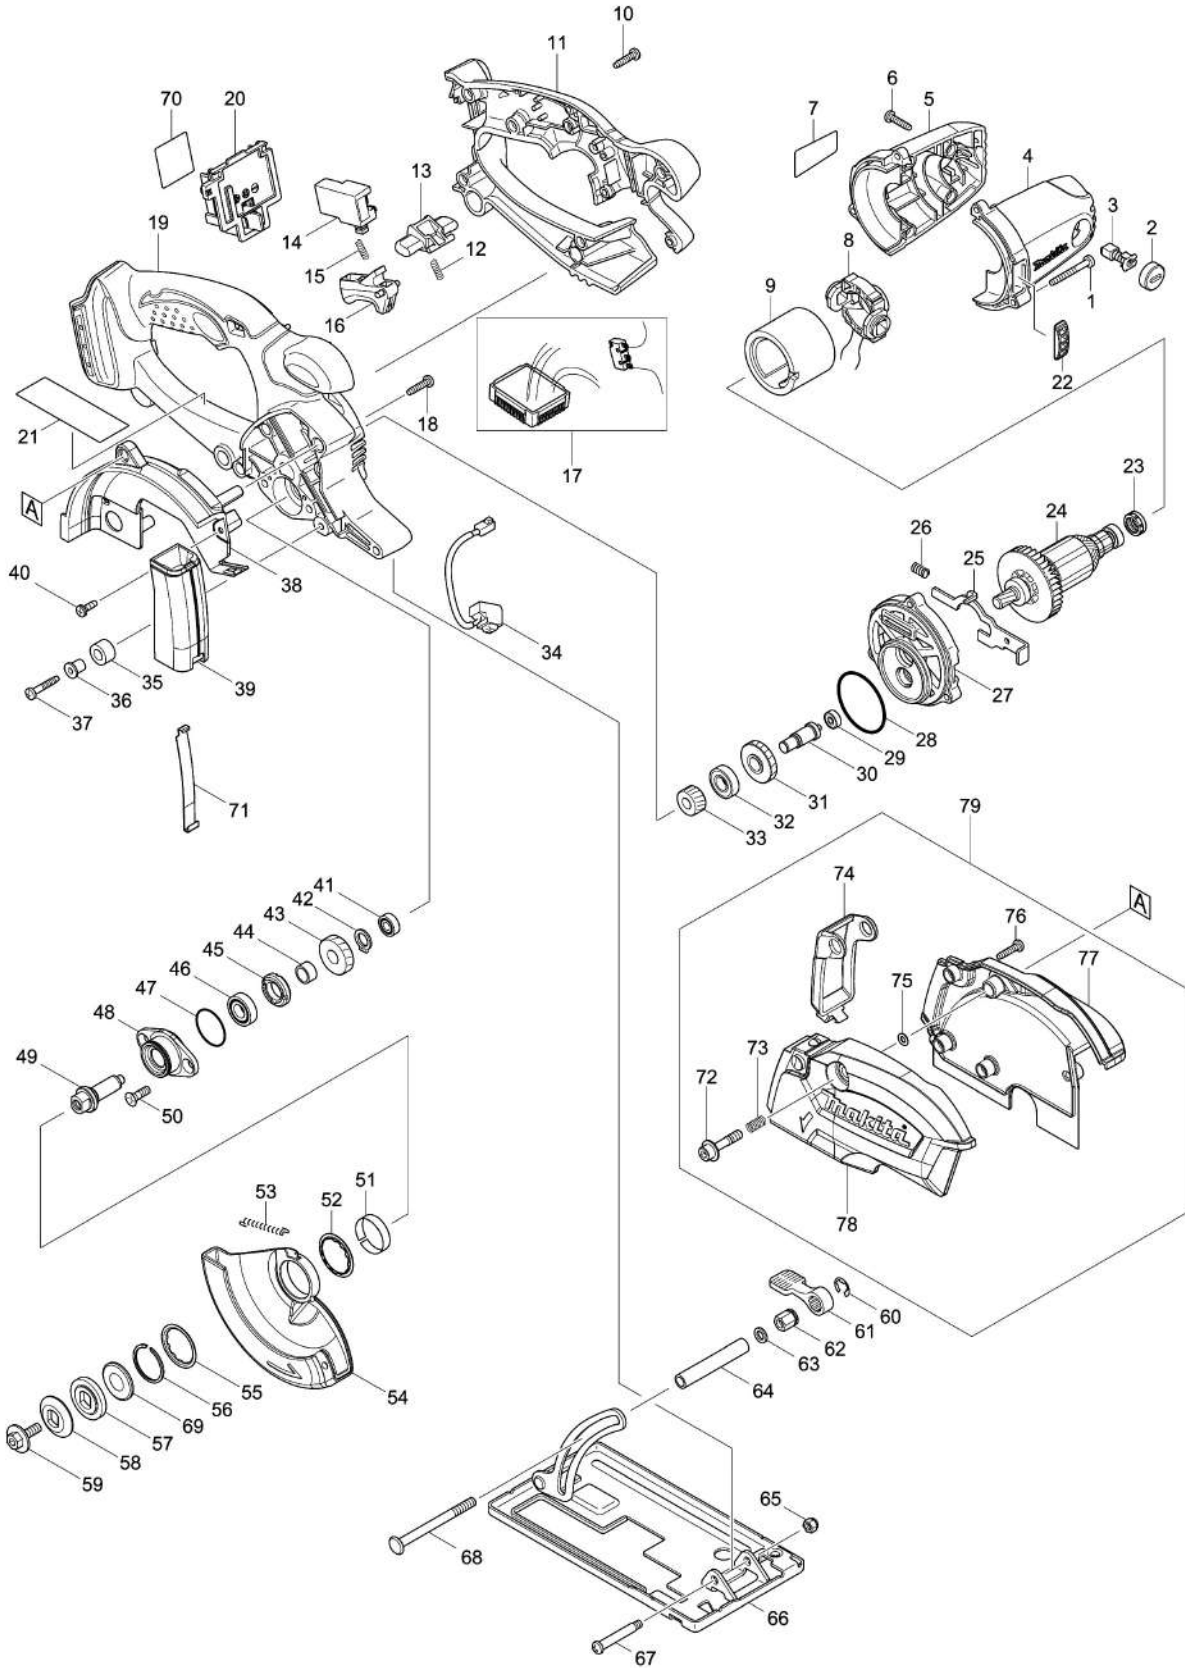

Model No.DCS552 136MM CORDLESS METAL CUTTER

## Model No.DCS552 136MM CORDLESS METAL CUTTER

Item	Parts No.	Description	I/C	QTY	New/Old	Opt. 1	Opt. 2	NOTE
001	266053-1	TAPPING SCREW 4X35		3		100		
002	643807-7	BRUSH HOLDER CAP		2		100		
003	191971-3	CARBON BRUSH CB-430		1		100		
004	188209-5	HOUSING SET		1		100		
D10		INC. 5						
005	188209-5	HOUSING SET		1		100		
D10		INC. 4						
006	265995-6	TAPPING SCREW 4X18		4		100		
007	854S86-8	DCS552 NAME PLATE		1				
008	638925-4	ENDBELL COMPLETE		1		100		
009	638420-4	YOKE UNIT		1		100		
010	265995-6	TAPPING SCREW 4X18		8		100		
011	453426-9	HANDLE L		1	*	100		
011-1	140F58-4	HANDLE L COMPLETE	S	1				
012	231469-9	COMPRESSION SPRING 4		1		100		
013	419664-3	LOCK OFF LEVER		1		100		
014	651956-6	SWITCH TG72BD		1		100		
015	231469-9	COMPRESSION SPRING 4		1		100		
016	419665-1	SWITCH LEVER		1		100		
017	620260-4	CONTROLLER		1				
018	265995-6	TAPPING SCREW 4X18		3		100		
019	453154-6	HANDLE R		1	*			
019-1	140F53-4	HANDLE R COMPLETE	S	1				
020	644808-8	TERMINAL		1		100		
022	419609-1	FAN GUARD		1		100		
023	421977-0	RUBBER RING 13		1		100		
024	619290-0	ARMATURE		1		151		
025	345643-4	SHAFT LOCK		1		100		
026	233117-6	COMPRESSION SPRING 6		1		100		
027	419656-2	GEAR HOUSING		1		100		
028	213560-5	O RING 44		1		100		
029	210036-3	BALL BEARING 604ZZ		1		100		
030	324729-7	GEAR SHAFT		1		100		
031	227752-0	HELICAL GEAR 27		1		100		
032	210080-0	BALL BEARING 6900ZZ		1		100		
033	226635-1	HELICAL GEAR 15		1		100		
034	631550-0	LED CIRCUIT		1		100		
035	262566-0	RUBBER SLEEVE 6		1		100		
036	262563-6	SLEEVE 4		1		100		
037	265999-8	TAPPING SCREW 4X25		1		100		
038	458647-8	BLADE CASE		1				
039	458648-6	BLADE COVER		1				
040	265995-6	TAPPING SCREW 4X18		1		100		
041	210006-2	BALL BEARING 696ZZ		1		100		
042	961006-2	RETAINING RING S-10		1		100		