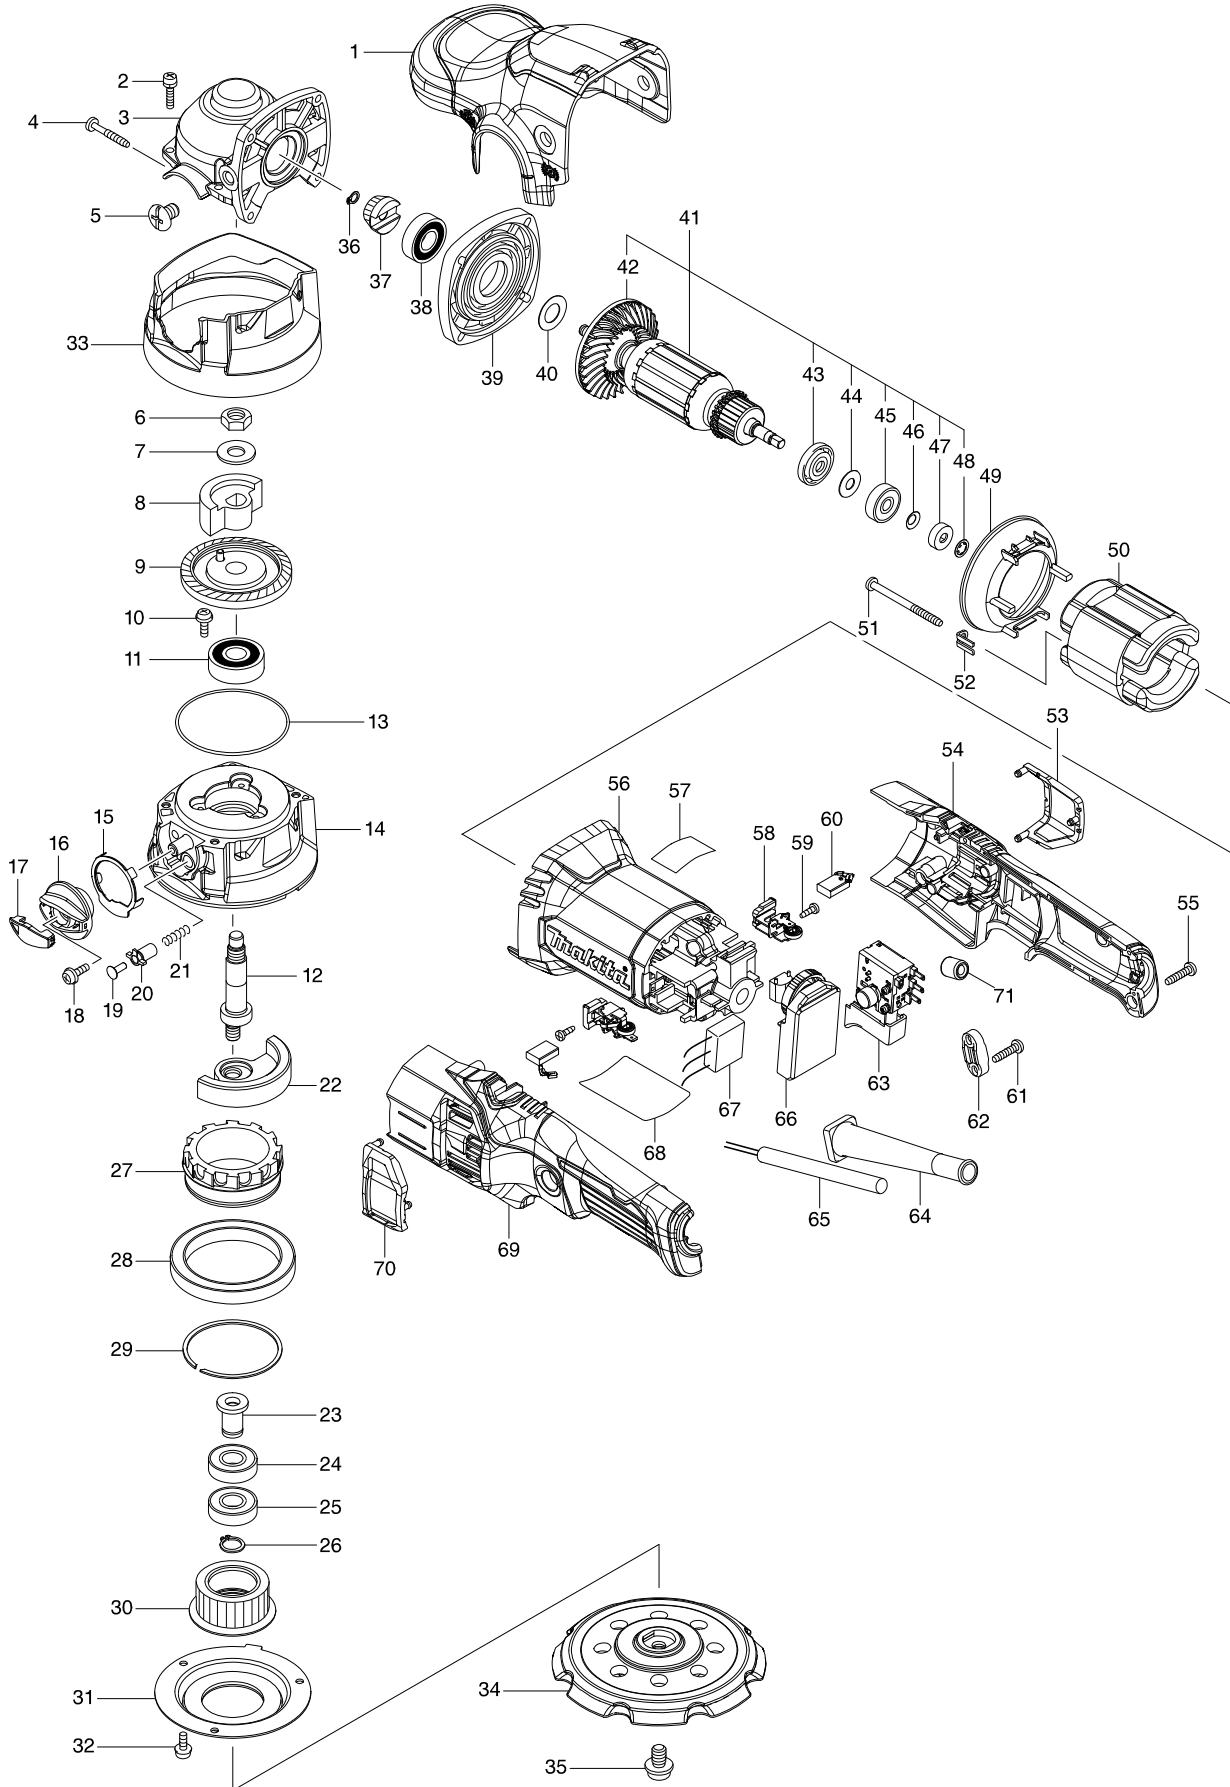

# Model No. PO5000C 125MM RANDOM ORBIT POLISHER

Item	Parts No.	Description	I/C	QTY	N/O	Opt. 1	Opt. 2	NOTE
001	456805-0	HEAD COVER		1		84679900		
002	911126-2	PAN HEAD SCREW M4X16		4				
003	143783-0	GEAR HOUSING COMPLETE		1		84679900		
004	266257-5	TAPPING SCREW 4X28		4		73181500		
005	265083-9	+ FLAT HEAD SCREW M8X11		2		73181500		
006	931503-2	HEX. NUT M10		1		73181500		
007	253024-7	FLAT WASHER 10		1		84679900		
008	326735-8	UPPER BALANCE WEIGHT		1		84679900		
009	143782-2	SPIRAL BEVEL GEAR 37 COMPLETE		1		84834000		
010	911119-9	PAN HEAD SCREW M4X12		3				
011	211145-1	BALL BEARING 6201ZZ		1		84821090		
012	324069-3	SPINDLE		1				
013	213724-1	O RING 62		1				
014	143784-8	SKIRT COMPLETE		1		84679900		
015	153427-4	DUST SEAL WASHER COMPLETE		1				
016	143785-6	KNOB COMPLETE		1		84679900		
017	456809-2	CAP		1		40169390		
018	911119-9	PAN HEAD SCREW M4X12		1				
019	417382-7	SPRING HOLDER		1				
020	345209-0	HOLDER		1				
021	231230-4	COMPRESSION SPRING 4		1				
022	326736-6	LOWER BALANCE WEIGHT		1		84679900		
023	324070-8	SLEEVE		1				
024	211131-2	BALL BEARING 6001DDW		1		84821090		
025	211131-2	BALL BEARING 6001DDW		1		84821090		
026	961052-5	RETAINING RING S-12		1		73182990		
027	221453-2	INTERNAL SPUR GEAR 29		1		84834000		
028	210146-6	BALL BEARING 6811LLB		1		84821090		
029	257933-2	STOP RING (EXT) WR-55		1				
030	143790-3	SPUR GEAR 26 COMPLETE		1		84834000		
031	143938-7	BEARING RETAINER 80 COMPLETE		1		84679900		
032	911119-9	PAN HEAD SCREW M4X12		3				
033	456806-8	BUMPER		1		84679900		
034	197922-4	PAD 125 SET(EU)		1	*			
D10		INC. 35			*			
034-1	197923-2	PAD 125 SET	O	1		40169390		
D10		INC. 35						
035	266270-3	HEX.SOCKET HEAD BOLT M8X14		1				
036	961002-0	RETAINING RING S-6		1		73182990		
037	221450-8	SPIRAL BEVEL GEAR 10		1		84834000		
038	211142-7	BALL BEARING 6001LLB		1		84821090		
039	253084-9	FLAT WASHER 12		1	*	84679900		
039-1	317359-1	GEAR HOUSING COVER	X	1		84679900		
040	317359-1	GEAR HOUSING COVER		1	*	84679900		
040-1	253084-9	FLAT WASHER 12	X	1		84679900		
041	513484-8	ARMATURE ASS'Y 240V		1		85030090		
D10		INC. 42-48						
042	240134-9	FAN 60		1		84145190		