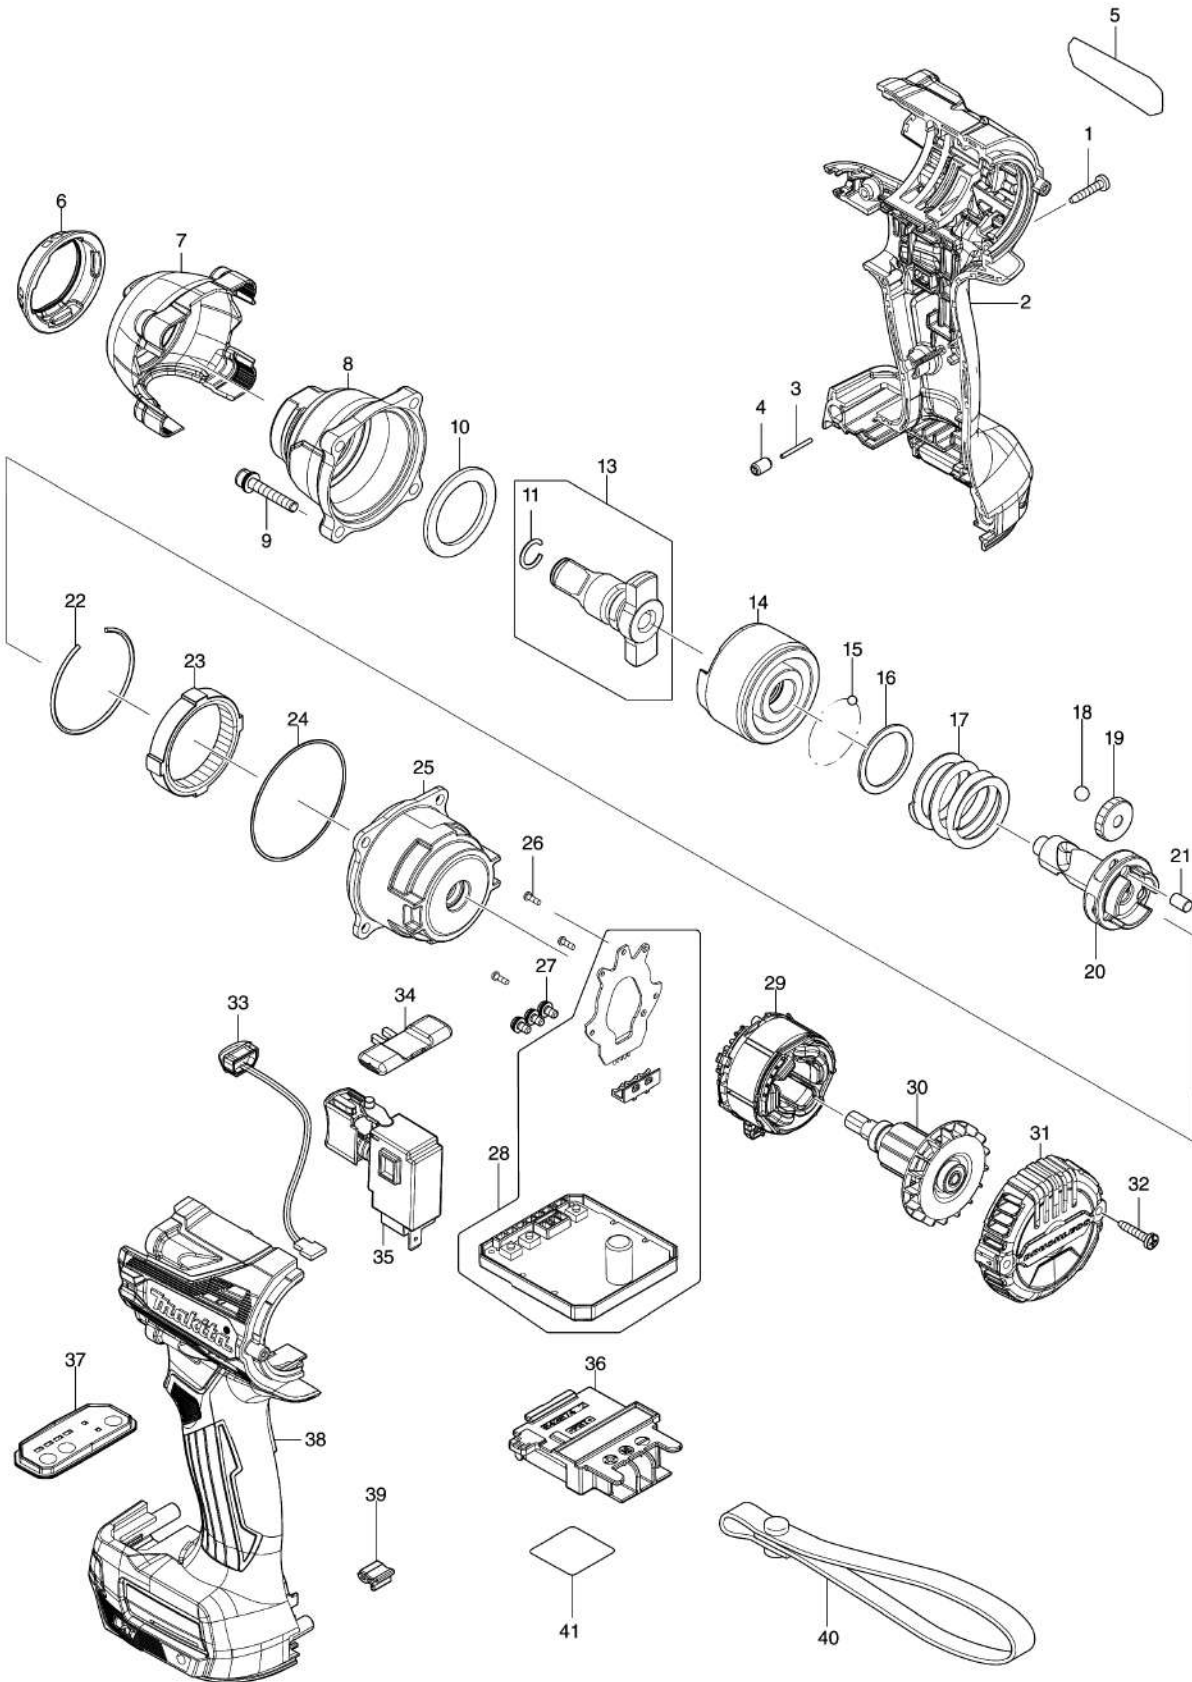

Model No.DTW300 CORDLESS IMPACT WRENCH

Model No.DTW300 CORDLESS IMPACT WRENCH

Item	Parts No.	Description	I/C	Qty	New/Old	Opt. 1	Opt. 2	Note
001	266130-9	TAPPING SCREW BIND PT 3X16		8				
002	183P27-2	HOUSING SET		1				
C10	263005-3	RUBBER PIN 6		2				
C20	252126-6	HEX. LOCK NUT M4-7		2				
D10		INC. 38						
003	268284-8	PIN 1.5		1				
004	263036-2	RUBBER PIN 5		1				
005	857A18-6	DTW300 NAME PLATE		1				
006	422584-2	BUMPER		1				
007	412556-5	HAMMER CASE COVER		1				
008	140T36-8	HAMMER CASE COMPLETE		1				
009	265472-8	HEX. SOCKET HEAD BOLT M4X25		4				
010	261154-0	NYLON WASHER 28		1				
011	231907-1	RING SPRING 10		1				
013	136223-5	ANVIL E ASSY		1				
D10		INC. 11						
014	327572-3	HAMMER		1				
015	216001-0	STEEL BALL 3.5		24				
016	267175-0	FLAT WASHER 24		1				
017	232615-7	COMPRESSION SPRING 25		1				
018	216011-7	STEEL BALL 5.6		2				
019	227338-0	SPUR GEAR 22		3				
020	327573-1	SPINDLE		1				
021	268311-1	PIN 5		3				
022	233910-8	RING SPRING 43		1				
023	227337-2	INTERNAL GEAR 51		1				
024	213785-1	O-RING 49		1				
025	140T37-6	INTERNAL GEAR CASE COMPLETE		1				
026	266490-9	TAPPING SCREW PT 2X6		3				
027	652069-6	FLAT HEAD SCREW M3X6		3				
028	620C64-2	CONTROLLER		1				
029	629477-6	STATOR		1				
030	619626-3	ROTOR		1				
031	412555-7	REAR COVER		1				
032	266130-9	TAPPING SCREW BIND PT 3X16		2				
033	620521-2	LED CIRCUIT		1				
034	455053-8	F/R CHANGE LEVER		1				
035	651443-5	SWITCH C3JR-4B		1				